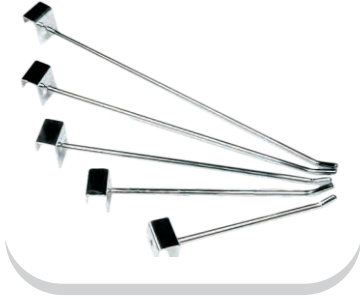

# Display Stand Series

»» DG023  
Glass Display Counter

»» DG024  
Glass Display Shelf

»» DG003  
Silver Titanium-alloy Showcase

»» SZ011  
4-way Display Stand

»» DF004  
Wine Display Rack

»» SH030  
Wooden Showcase

# Hangers / Hooks

»» SG001  
Hanger

»» SG002  
Hanger

»» SG003  
Hanger

»» SG004  
Hanger

»» SG005  
Hanger

»» SG006  
Hanger