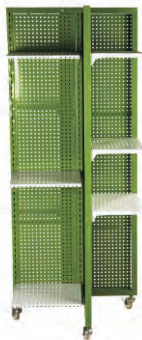

# Warehouse Equipment Series

»» WZ016  
Storage Cage

»» WZ013  
Steel Pallet

»» WZ018  
Storage Rolling Cage

»» WZ010  
Ladder cart

»» WZ011  
Hand Truck

»» WZ003  
Plastic Pallet

# Display Stand Series

»» DG023  
Glass Display Counter

»» DG024  
Glass Display Shelf

»» DG003  
Silver Titanium-alloy Showcase

»» SZ011  
4-way Display Stand

»» DF004  
Wine Display Rack

»» SH030  
Wooden Showcase

# Hangers / Hooks

»» SG001  
Hanger

»» SG002  
Hanger

»» SG003  
Hanger

»» SG004  
Hanger

»» SG005  
Hanger

»» SG006  
Hanger