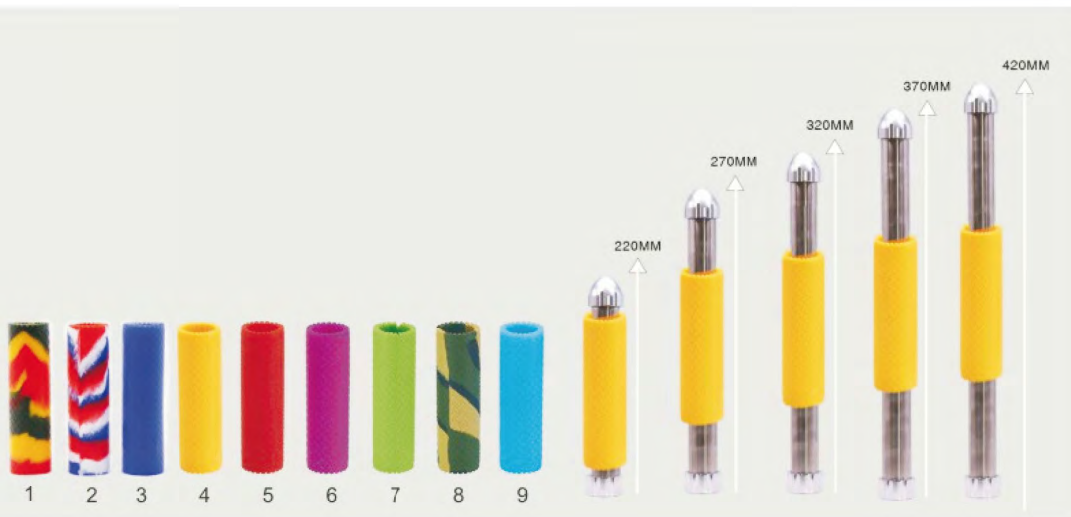

Item NO:CB 001
Size:

Item NO:HA101
Size:φ20X350MM

Item NO:HA102
Size:φ30X350MM

Item NO:H134
Size:

Item NO:H154
Size:

Item NO:HT 01
Size:

Item NO:HT 03
Size:

Item NO:HT 02
Size: