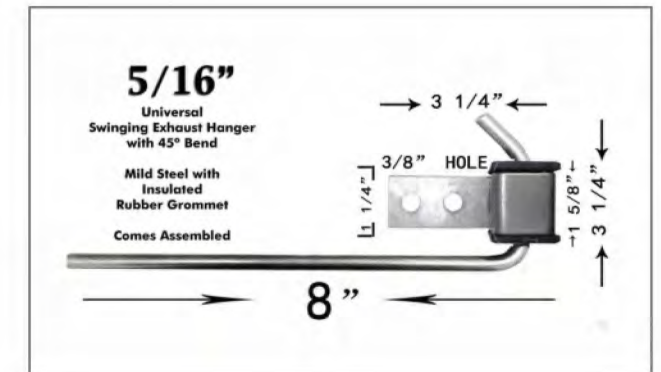

PARTS

Curved Stack

Aluminized	Chorme	DIA	Diameter
JT3024	JT3024C	3"(7.6cm)	24"(61cm)
JT3036	JT3036C		36"(91.44cm)
JT3048	JT3048C		48"(121.8cm)
JT3060	JT3060C		60"(152.4cm)
JT3072	JT3072C		72"(182.9cm)
JT3524	JT3524C	3.5"(8.9cm)	24"(61cm)
JT3536	JT3536C		36"(91.44cm)
JT3548	JT3548C		48"(121.8cm)
JT3560	JT3560C		60"(152.4cm)
JT3572	JT3572C		72"(182.9cm)
JT4024	JT4024C	4"(10.2cm)	24"(61cm)
JT4036	JT4036C		36"(91.44cm)
JT4048	JT4048C		48"(121.8cm)
JT4060	JT4060C		60"(152.4cm)
JT4072	JT4072C		72"(182.9cm)
JT4524	JT4524C	4.5"(11.4cm)	24"(61cm)
JT4536	JT4536C		36"(91.44cm)
JT4548	JT4548C		48"(121.8cm)
JT4560	JT4560C		60"(152.4cm)
JT4572	JT4572C		72"(182.9cm)
JT5024	JT5024C	5"(12.7cm)	24"(61cm)
JT5036	JT5036C		36"(91.44cm)
JT5048	JT5048C		48"(121.8cm)
JT5060	JT5060C		60"(152.4cm)
JT5072	JT5072C		72"(182.9cm)

Keeps Exhaust Smoke And Fumes From Damaging Cargee Or Plackening Van Bodies

Stack

Part#	material	Description	Thickness
JT004	SS304	5" ID-6" OD-36" L45Deg Miter Cut	1.5mm
JT005	SS304	5" ID-7" OD-36" L45Deg Miter Cut	1.5mm
JT006	SS304	5" ID-8" OD-36" L45Deg Miter Cut	1.5mm
JT010	SS304	4" ID-6" OD-36" L45Deg Miter Cut	1.5mm
JT004-1	SS409 Black	5" ID-6" OD-36" L45Deg Miter Cut	1.5mm
JT005-1	SS409 Black	5" ID-7" OD-36" L45Deg Miter Cut	1.5mm
JT006-1	SS409 Black	5" ID-8" OD-36" L45Deg Miter Cut	1.5mm
JT008-1	SS409 Black	5" ID-7" OD Cat Stack 38" OL	1.5mm
JT009-1	SS409 Black	5" ID-8" OD Cat Stack 39" OL	1.5mm

PARTS