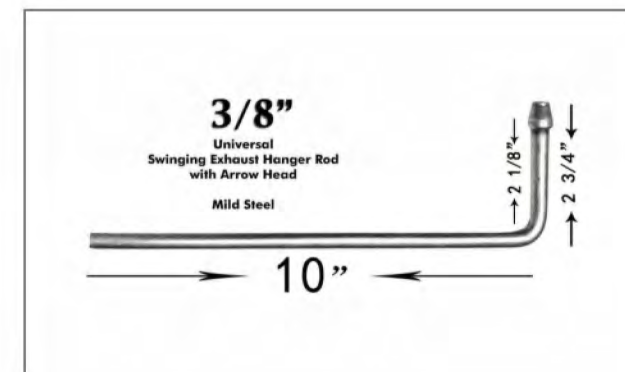

PARTS

Curved Stack

Aluminized	Chorme	DIA	Diameter
JT3024	JT3024C	3"(7.6cm)	24"(61cm)
JT3036	JT3036C		36"(91.44cm)
JT3048	JT3048C		48"(121.8cm)
JT3060	JT3060C		60"(152.4cm)
JT3072	JT3072C		72"(182.9cm)
JT3524	JT3524C	3.5"(8.9cm)	24"(61cm)
JT3536	JT3536C		36"(91.44cm)
JT3548	JT3548C		48"(121.8cm)
JT3560	JT3560C		60"(152.4cm)
JT3572	JT3572C		72"(182.9cm)
JT4024	JT4024C	4"(10.2cm)	24"(61cm)
JT4036	JT4036C		36"(91.44cm)
JT4048	JT4048C		48"(121.8cm)
JT4060	JT4060C		60"(152.4cm)
JT4072	JT4072C		72"(182.9cm)
JT4524	JT4524C	4.5"(11.4cm)	24"(61cm)
JT4536	JT4536C		36"(91.44cm)
JT4548	JT4548C		48"(121.8cm)
JT4560	JT4560C		60"(152.4cm)
JT4572	JT4572C		72"(182.9cm)
JT5024	JT5024C	5"(12.7cm)	24"(61cm)
JT5036	JT5036C		36"(91.44cm)
JT5048	JT5048C		48"(121.8cm)
JT5060	JT5060C		60"(152.4cm)
JT5072	JT5072C		72"(182.9cm)

Keeps Exhaust Smoke And Fumes From Damaging Cargee Or Plackening Van Bodies

Stack

Part#	material	Description	Thickness
JT004	SS304	5" ID-6" OD-36" L45Deg Miter Cut	1.5mm
JT005	SS304	5" ID-7" OD-36" L45Deg Miter Cut	1.5mm
JT006	SS304	5" ID-8" OD-36" L45Deg Miter Cut	1.5mm
JT010	SS304	4" ID-6" OD-36" L45Deg Miter Cut	1.5mm
JT004-1	SS409 Black	5" ID-6" OD-36" L45Deg Miter Cut	1.5mm
JT005-1	SS409 Black	5" ID-7" OD-36" L45Deg Miter Cut	1.5mm
JT006-1	SS409 Black	5" ID-8" OD-36" L45Deg Miter Cut	1.5mm
JT008-1	SS409 Black	5" ID-7" OD Cat Stack 38" OL	1.5mm
JT009-1	SS409 Black	5" ID-8" OD Cat Stack 39" OL	1.5mm

PARTS