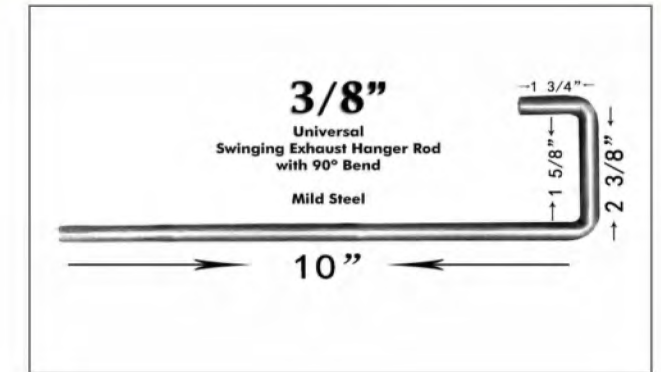

PARTS

Curved Stack

Aluminized	Chorme	DIA	Diameter
JT3024	JT3024C	3"(7.6cm)	24"(61cm)
JT3036	JT3036C		36"(91.44cm)
JT3048	JT3048C		48"(121.8cm)
JT3060	JT3060C		60"(152.4cm)
JT3072	JT3072C		72"(182.9cm)
JT3524	JT3524C	3.5"(8.9cm)	24"(61cm)
JT3536	JT3536C		36"(91.44cm)
JT3548	JT3548C		48"(121.8cm)
JT3560	JT3560C		60"(152.4cm)
JT3572	JT3572C		72"(182.9cm)
JT4024	JT4024C	4"(10.2cm)	24"(61cm)
JT4036	JT4036C		36"(91.44cm)
JT4048	JT4048C		48"(121.8cm)
JT4060	JT4060C		60"(152.4cm)
JT4072	JT4072C		72"(182.9cm)
JT4524	JT4524C	4.5"(11.4cm)	24"(61cm)
JT4536	JT4536C		36"(91.44cm)
JT4548	JT4548C		48"(121.8cm)
JT4560	JT4560C		60"(152.4cm)
JT4572	JT4572C		72"(182.9cm)
JT5024	JT5024C	5"(12.7cm)	24"(61cm)
JT5036	JT5036C		36"(91.44cm)
JT5048	JT5048C		48"(121.8cm)
JT5060	JT5060C		60"(152.4cm)
JT5072	JT5072C		72"(182.9cm)

Keeps Exhaust Smoke And Fumes From Damaging Cargee Or Plackening Van Bodies

Stack

Part#	material	Description	Thickness
JT004	SS304	5" ID-6" OD-36" L45Deg Miter Cut	1.5mm
JT005	SS304	5" ID-7" OD-36" L45Deg Miter Cut	1.5mm
JT006	SS304	5" ID-8" OD-36" L45Deg Miter Cut	1.5mm
JT010	SS304	4" ID-6" OD-36" L45Deg Miter Cut	1.5mm
JT004-1	SS409 Black	5" ID-6" OD-36" L45Deg Miter Cut	1.5mm
JT005-1	SS409 Black	5" ID-7" OD-36" L45Deg Miter Cut	1.5mm
JT006-1	SS409 Black	5" ID-8" OD-36" L45Deg Miter Cut	1.5mm
JT008-1	SS409 Black	5" ID-7" OD Cat Stack 38" OL	1.5mm
JT009-1	SS409 Black	5" ID-8" OD Cat Stack 39" OL	1.5mm

PARTS