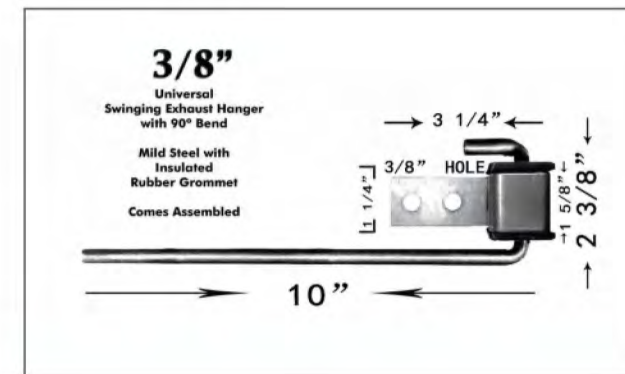

PARTS

Curved Stack

Aluminized	Chorme	DIA	Diameter
JT3024	JT3024C	3"(7.6cm)	24"(61cm)
JT3036	JT3036C		36"(91.44cm)
JT3048	JT3048C		48"(121.8cm)
JT3060	JT3060C		60"(152.4cm)
JT3072	JT3072C		72"(182.9cm)
JT3524	JT3524C	3.5"(8.9cm)	24"(61cm)
JT3536	JT3536C		36"(91.44cm)
JT3548	JT3548C		48"(121.8cm)
JT3560	JT3560C		60"(152.4cm)
JT3572	JT3572C		72"(182.9cm)
JT4024	JT4024C	4"(10.2cm)	24"(61cm)
JT4036	JT4036C		36"(91.44cm)
JT4048	JT4048C		48"(121.8cm)
JT4060	JT4060C		60"(152.4cm)
JT4072	JT4072C		72"(182.9cm)
JT4524	JT4524C	4.5"(11.4cm)	24"(61cm)
JT4536	JT4536C		36"(91.44cm)
JT4548	JT4548C		48"(121.8cm)
JT4560	JT4560C		60"(152.4cm)
JT4572	JT4572C		72"(182.9cm)
JT5024	JT5024C	5"(12.7cm)	24"(61cm)
JT5036	JT5036C		36"(91.44cm)
JT5048	JT5048C		48"(121.8cm)
JT5060	JT5060C		60"(152.4cm)
JT5072	JT5072C		72"(182.9cm)

Keeps Exhaust Smoke And Fumes From Damaging Cargee Or Plackening Van Bodies

Stack

Part#	material	Description	Thickness
JT004	SS304	5" ID-6" OD-36" L45Deg Miter Cut	1.5mm
JT005	SS304	5" ID-7" OD-36" L45Deg Miter Cut	1.5mm
JT006	SS304	5" ID-8" OD-36" L45Deg Miter Cut	1.5mm
JT010	SS304	4" ID-6" OD-36" L45Deg Miter Cut	1.5mm
JT004-1	SS409 Black	5" ID-6" OD-36" L45Deg Miter Cut	1.5mm
JT005-1	SS409 Black	5" ID-7" OD-36" L45Deg Miter Cut	1.5mm
JT006-1	SS409 Black	5" ID-8" OD-36" L45Deg Miter Cut	1.5mm
JT008-1	SS409 Black	5" ID-7" OD Cat Stack 38" OL	1.5mm
JT009-1	SS409 Black	5" ID-8" OD Cat Stack 39" OL	1.5mm

PARTS