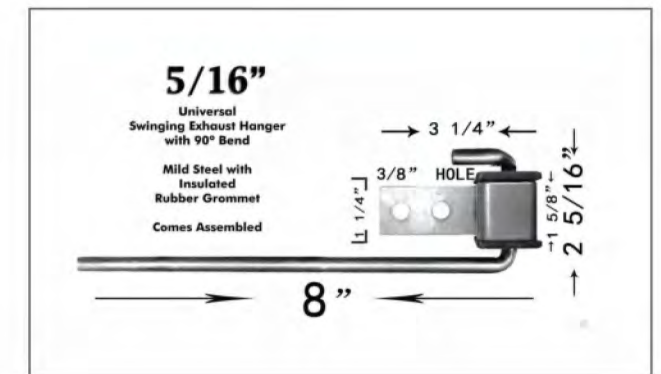

PARTS

Curved Stack

Aluminized	Chorme	DIA	Diameter
JT3024	JT3024C	3"(7.6cm)	24"(61cm)
JT3036	JT3036C		36"(91.44cm)
JT3048	JT3048C		48"(121.8cm)
JT3060	JT3060C		60"(152.4cm)
JT3072	JT3072C		72"(182.9cm)
JT3524	JT3524C	3.5"(8.9cm)	24"(61cm)
JT3536	JT3536C		36"(91.44cm)
JT3548	JT3548C		48"(121.8cm)
JT3560	JT3560C		60"(152.4cm)
JT3572	JT3572C		72"(182.9cm)
JT4024	JT4024C	4"(10.2cm)	24"(61cm)
JT4036	JT4036C		36"(91.44cm)
JT4048	JT4048C		48"(121.8cm)
JT4060	JT4060C		60"(152.4cm)
JT4072	JT4072C		72"(182.9cm)
JT4524	JT4524C	4.5"(11.4cm)	24"(61cm)
JT4536	JT4536C		36"(91.44cm)
JT4548	JT4548C		48"(121.8cm)
JT4560	JT4560C		60"(152.4cm)
JT4572	JT4572C		72"(182.9cm)
JT5024	JT5024C	5"(12.7cm)	24"(61cm)
JT5036	JT5036C		36"(91.44cm)
JT5048	JT5048C		48"(121.8cm)
JT5060	JT5060C		60"(152.4cm)
JT5072	JT5072C		72"(182.9cm)

Keeps Exhaust Smoke And Fumes From Damaging Cargee Or Plackening Van Bodies

Stack

Part#	material	Description	Thickness
JT004	SS304	5" ID-6" OD-36" L45Deg Miter Cut	1.5mm
JT005	SS304	5" ID-7" OD-36" L45Deg Miter Cut	1.5mm
JT006	SS304	5" ID-8" OD-36" L45Deg Miter Cut	1.5mm
JT010	SS304	4" ID-6" OD-36" L45Deg Miter Cut	1.5mm
JT004-1	SS409 Black	5" ID-6" OD-36" L45Deg Miter Cut	1.5mm
JT005-1	SS409 Black	5" ID-7" OD-36" L45Deg Miter Cut	1.5mm
JT006-1	SS409 Black	5" ID-8" OD-36" L45Deg Miter Cut	1.5mm
JT008-1	SS409 Black	5" ID-7" OD Cat Stack 38" OL	1.5mm
JT009-1	SS409 Black	5" ID-8" OD Cat Stack 39" OL	1.5mm

PARTS