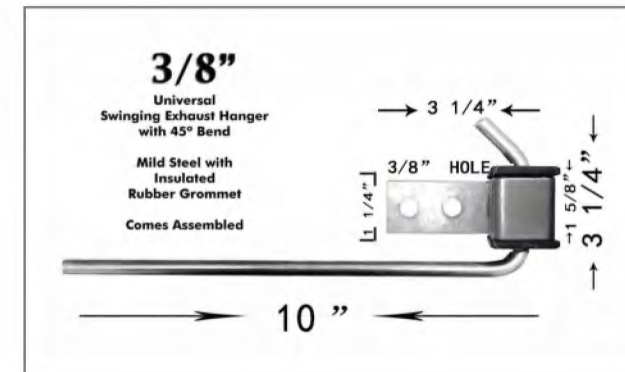

PARTS

Curved Stack

Aluminized	Chorme	DIA	Diameter
JT3024	JT3024C	3"(7.6cm)	24"(61cm)
JT3036	JT3036C		36"(91.44cm)
JT3048	JT3048C		48"(121.8cm)
JT3060	JT3060C		60"(152.4cm)
JT3072	JT3072C		72"(182.9cm)
JT3524	JT3524C	3.5"(8.9cm)	24"(61cm)
JT3536	JT3536C		36"(91.44cm)
JT3548	JT3548C		48"(121.8cm)
JT3560	JT3560C		60"(152.4cm)
JT3572	JT3572C		72"(182.9cm)
JT4024	JT4024C	4"(10.2cm)	24"(61cm)
JT4036	JT4036C		36"(91.44cm)
JT4048	JT4048C		48"(121.8cm)
JT4060	JT4060C		60"(152.4cm)
JT4072	JT4072C		72"(182.9cm)
JT4524	JT4524C	4.5"(11.4cm)	24"(61cm)
JT4536	JT4536C		36"(91.44cm)
JT4548	JT4548C		48"(121.8cm)
JT4560	JT4560C		60"(152.4cm)
JT4572	JT4572C		72"(182.9cm)
JT5024	JT5024C	5"(12.7cm)	24"(61cm)
JT5036	JT5036C		36"(91.44cm)
JT5048	JT5048C		48"(121.8cm)
JT5060	JT5060C		60"(152.4cm)
JT5072	JT5072C		72"(182.9cm)

Keeps Exhaust Smoke And Fumes From Damaging Cargee Or Plackening Van Bodies

Stack

Part#	material	Description	Thickness
JT004	SS304	5" ID-6" OD-36" L45Deg Miter Cut	1.5mm
JT005	SS304	5" ID-7" OD-36" L45Deg Miter Cut	1.5mm
JT006	SS304	5" ID-8" OD-36" L45Deg Miter Cut	1.5mm
JT010	SS304	4" ID-6" OD-36" L45Deg Miter Cut	1.5mm
JT004-1	SS409 Black	5" ID-6" OD-36" L45Deg Miter Cut	1.5mm
JT005-1	SS409 Black	5" ID-7" OD-36" L45Deg Miter Cut	1.5mm
JT006-1	SS409 Black	5" ID-8" OD-36" L45Deg Miter Cut	1.5mm
JT008-1	SS409 Black	5" ID-7" OD Cat Stack 38" OL	1.5mm
JT009-1	SS409 Black	5" ID-8" OD Cat Stack 39" OL	1.5mm

PARTS