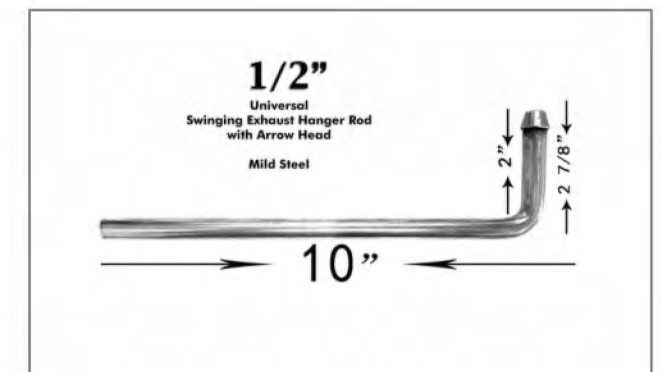

PARTS

Curved Stack

Aluminized	Chorme	DIA	Diameter
JT3024	JT3024C	3"(7.6cm)	24"(61cm)
JT3036	JT3036C		36"(91.44cm)
JT3048	JT3048C		48"(121.8cm)
JT3060	JT3060C		60"(152.4cm)
JT3072	JT3072C		72"(182.9cm)
JT3524	JT3524C	3.5"(8.9cm)	24"(61cm)
JT3536	JT3536C		36"(91.44cm)
JT3548	JT3548C		48"(121.8cm)
JT3560	JT3560C		60"(152.4cm)
JT3572	JT3572C		72"(182.9cm)
JT4024	JT4024C	4"(10.2cm)	24"(61cm)
JT4036	JT4036C		36"(91.44cm)
JT4048	JT4048C		48"(121.8cm)
JT4060	JT4060C		60"(152.4cm)
JT4072	JT4072C		72"(182.9cm)
JT4524	JT4524C	4.5"(11.4cm)	24"(61cm)
JT4536	JT4536C		36"(91.44cm)
JT4548	JT4548C		48"(121.8cm)
JT4560	JT4560C		60"(152.4cm)
JT4572	JT4572C		72"(182.9cm)
JT5024	JT5024C	5"(12.7cm)	24"(61cm)
JT5036	JT5036C		36"(91.44cm)
JT5048	JT5048C		48"(121.8cm)
JT5060	JT5060C		60"(152.4cm)
JT5072	JT5072C		72"(182.9cm)

Keeps Exhaust Smoke And Fumes From Damaging Cargee Or Plackening Van Bodies

Stack

Part#	material	Description	Thickness
JT004	SS304	5" ID-6" OD-36" L45Deg Miter Cut	1.5mm
JT005	SS304	5" ID-7" OD-36" L45Deg Miter Cut	1.5mm
JT006	SS304	5" ID-8" OD-36" L45Deg Miter Cut	1.5mm
JT010	SS304	4" ID-6" OD-36" L45Deg Miter Cut	1.5mm
JT004-1	SS409 Black	5" ID-6" OD-36" L45Deg Miter Cut	1.5mm
JT005-1	SS409 Black	5" ID-7" OD-36" L45Deg Miter Cut	1.5mm
JT006-1	SS409 Black	5" ID-8" OD-36" L45Deg Miter Cut	1.5mm
JT008-1	SS409 Black	5" ID-7" OD Cat Stack 38" OL	1.5mm
JT009-1	SS409 Black	5" ID-8" OD Cat Stack 39" OL	1.5mm

PARTS