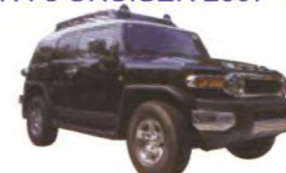

以下适用于FJ CRUISER 2007-ON系列
FOR FJ CRUISER 2007-ON SERIES