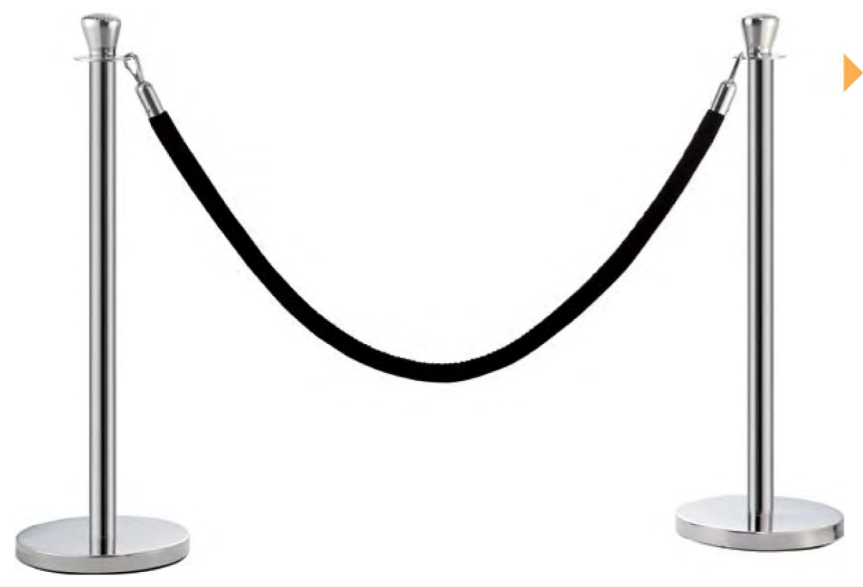

拉丝 SUS304/201

镜光铜

拉丝铜

直纹 - 玫瑰金

▶HM7105A  
栏杆座 - 玫瑰金  
SIZE: L320×W320XH1000mm

▶HM7108A  
栏杆座 - 珍珠古铜  
SIZE: Φ360×1070mm

▶HM7100LG-G1 型  
大皇冠头栏杆座  
SIZE:Φ320×H1010mm

▶HM7108B  
栏杆座 - 铜  
SIZE: Φ360×1070mm