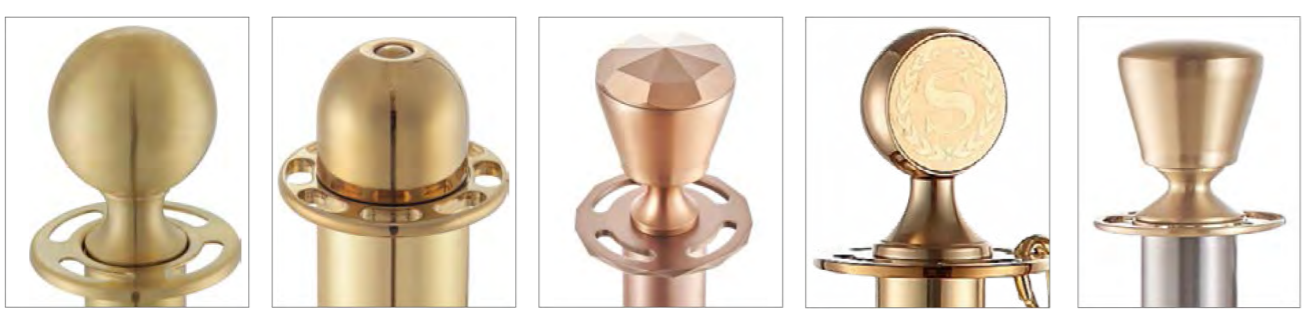

## CROWD CONTROL POST

▶HM7100LG-G2 型

大皇冠头栏杆座  
SIZE:Φ280×H1000mm

▶HM7100LG-G3 型

大皇冠头栏杆座  
SIZE:Φ280×H1000mm

镀锌板混凝土配重

铸铁配重

镜钢

拉丝 SUS304/201

镜光铜

拉丝铜

直纹 - 玫瑰金

▶HM7105A  
栏杆座 - 玫瑰金  
SIZE: L320×W320XH1000mm

▶HM7108A  
栏杆座 - 珍珠古铜  
SIZE: Φ360×1070mm

▶HM7100LG-G1 型  
大皇冠头栏杆座  
SIZE:Φ320×H1010mm

▶HM7108B  
栏杆座 - 铜  
SIZE: Φ360×1070mm

▶ HM7100LG-E5

栏杆座  
SIZE: Φ254×1000mm

▶ HM7100LG-E

栏杆座 - 黑金  
SIZE: Φ320×1000mm

▶ HM7100LG-E6

栏杆座 - 玫瑰金  
SIZE: Φ280×1000mm

▶ HM7109A

栏杆座  
SIZE: 300×300×950mm