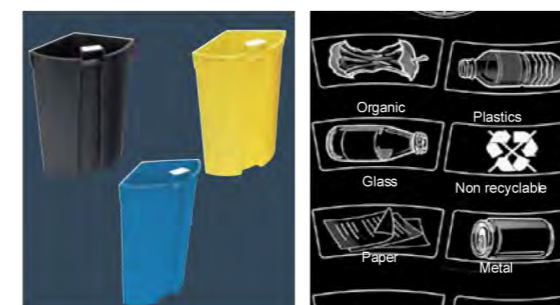

## 分类垃圾桶

—让办公室垃圾分类变得更简单轻松

- 独特的分类垃圾收集设计，解决了办公桌边的垃圾分类问题
- 6种分类图标：纸类/塑料/金属/厨余垃圾/玻璃/不可回收
- 每个内桶容量为3升，并配有提手方便使用

三色塑料内桶 分类图标贴纸