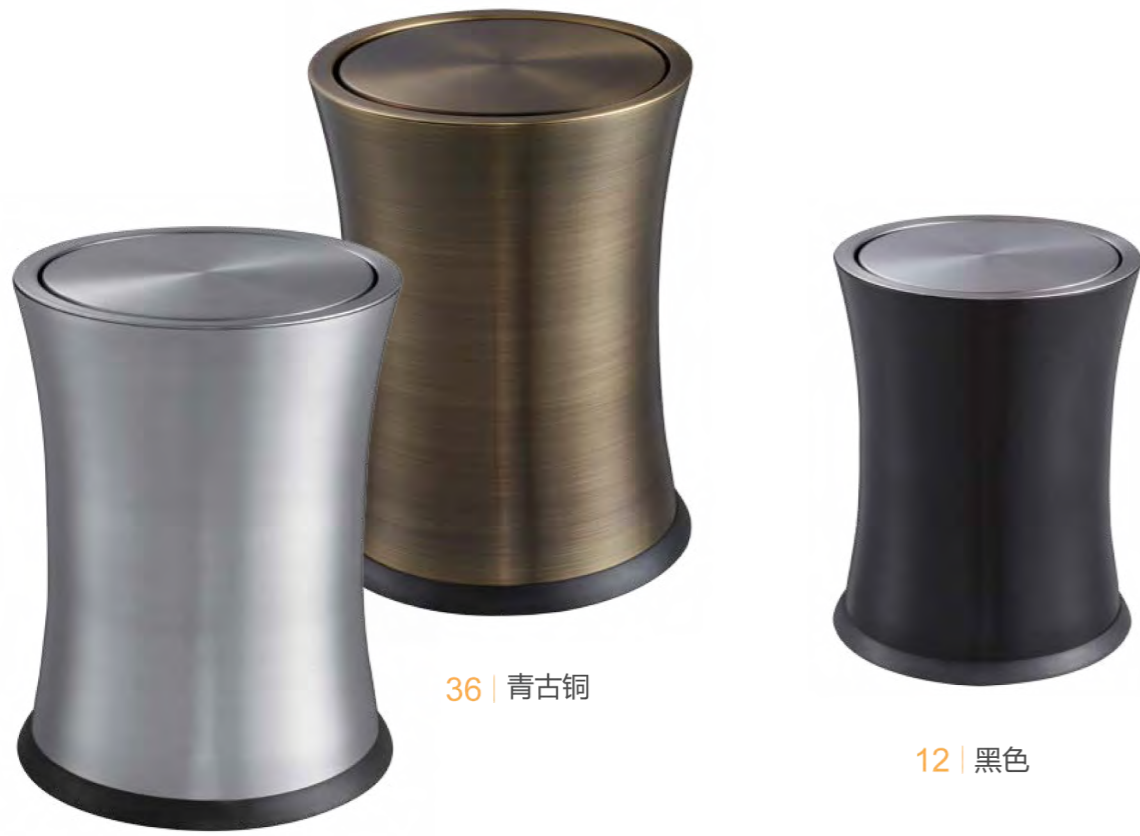

36 | 青古铜

12 | 黑色

▶ HM9404T

腰形摇盖客房桶
Room Bin
SIZE:Φ200×H260mm

03 | 砂钢