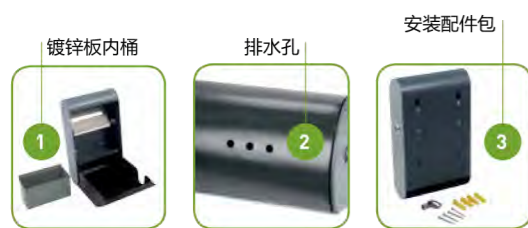

长方形挂墙式烟灰缸

—美观实用的户外烟灰收集专家

- 专为户外设计
- 高品质不锈钢灭烟片和镀锌板材料，以及防紫外线喷漆处理，有效防锈防腐，对抗各种天气
- 安全锁设计，易于安装、使用和清洁