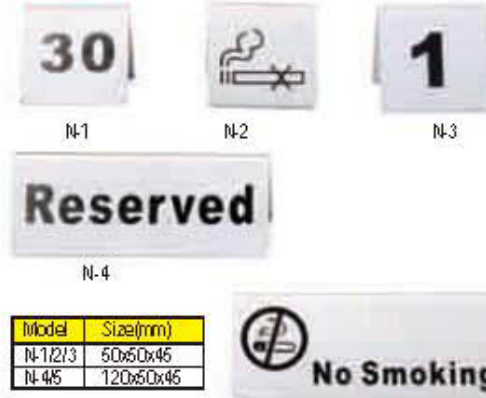

G-5

Model	Size(mm)
G-5	7"

Bartenders Blade

MOQ: 100 PCS

Model	Size(mm)
PK-1	180x40
PK-2	125x32

Stainless Steel Table Signs

MOQ: 100 PCS

Model	Size(mm)
N-1/2/3	50x60x45
N-4/5	120x60x45