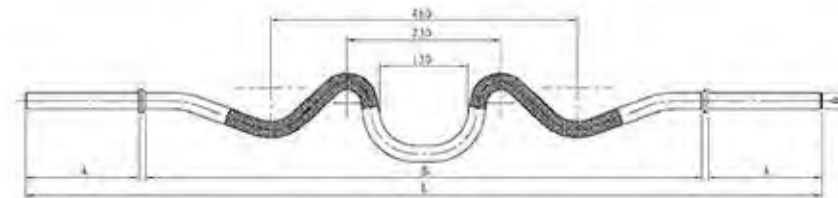

# REGULAR BAR

**IR 94009**  
34" Solid Regular Bar

**IR 94009H**  
34" Hollow Regular Bar

**IR 94010**  
34" Regular Threaded

DESC.	SIZE (MM)			DIA. (MM)			
	L	A	B	D1	D2	D3	D4
RB47EZ	1194	170	830	$\Phi$ 25	$\Phi$ 25.4	$\Phi$ 28	$\Phi$ 30
RB48EZ	1219	170	855	$\Phi$ 25	$\Phi$ 25.4	$\Phi$ 28	$\Phi$ 30