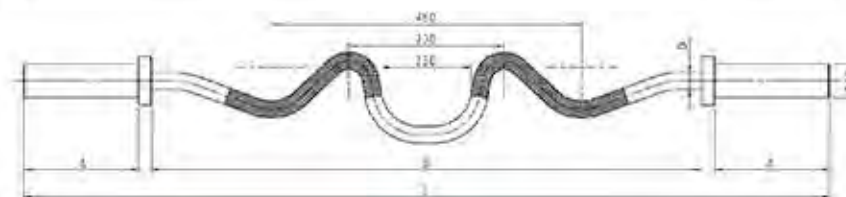

**IR 94047**  
47" EZ Curl Bar

**IR 94050**  
48" Olympic Tricep Curl Bar

DESC.	SIZE (MM)				DIA. (MM)			
	L	A	B	C	D1	D2	D3	D4
OB47	1194	170	814	530	φ25	φ25.4	φ28	φ30
OB48	1219	170	839	530	φ25	φ25.4	φ28	φ30
OB47EZ	1194	170	814	/	φ25	φ25.4	φ28	φ30
OB48EZ	1219	170	839	/	φ25	φ25.4	φ28	φ30