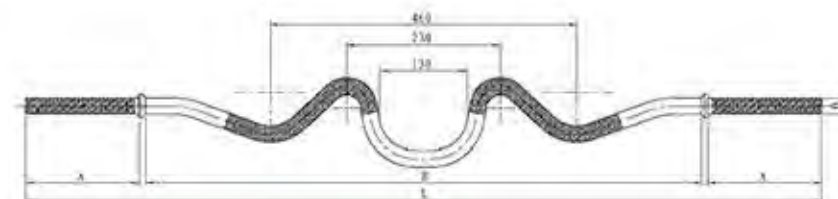

# REGULAR BAR

**IR 94009**  
34" Solid Regular Bar

**IR 94009H**  
34" Hollow Regular Bar

**IR 94010**  
34" Regular Threaded

DESC.	SIZE (MM)			DIA. (MM)			
	L	A	B	D1	D2	D3	D4
RB47EZ	1194	170	830	$\Phi$ 25	$\Phi$ 25.4	$\Phi$ 28	$\Phi$ 30
RB48EZ	1219	170	855	$\Phi$ 25	$\Phi$ 25.4	$\Phi$ 28	$\Phi$ 30