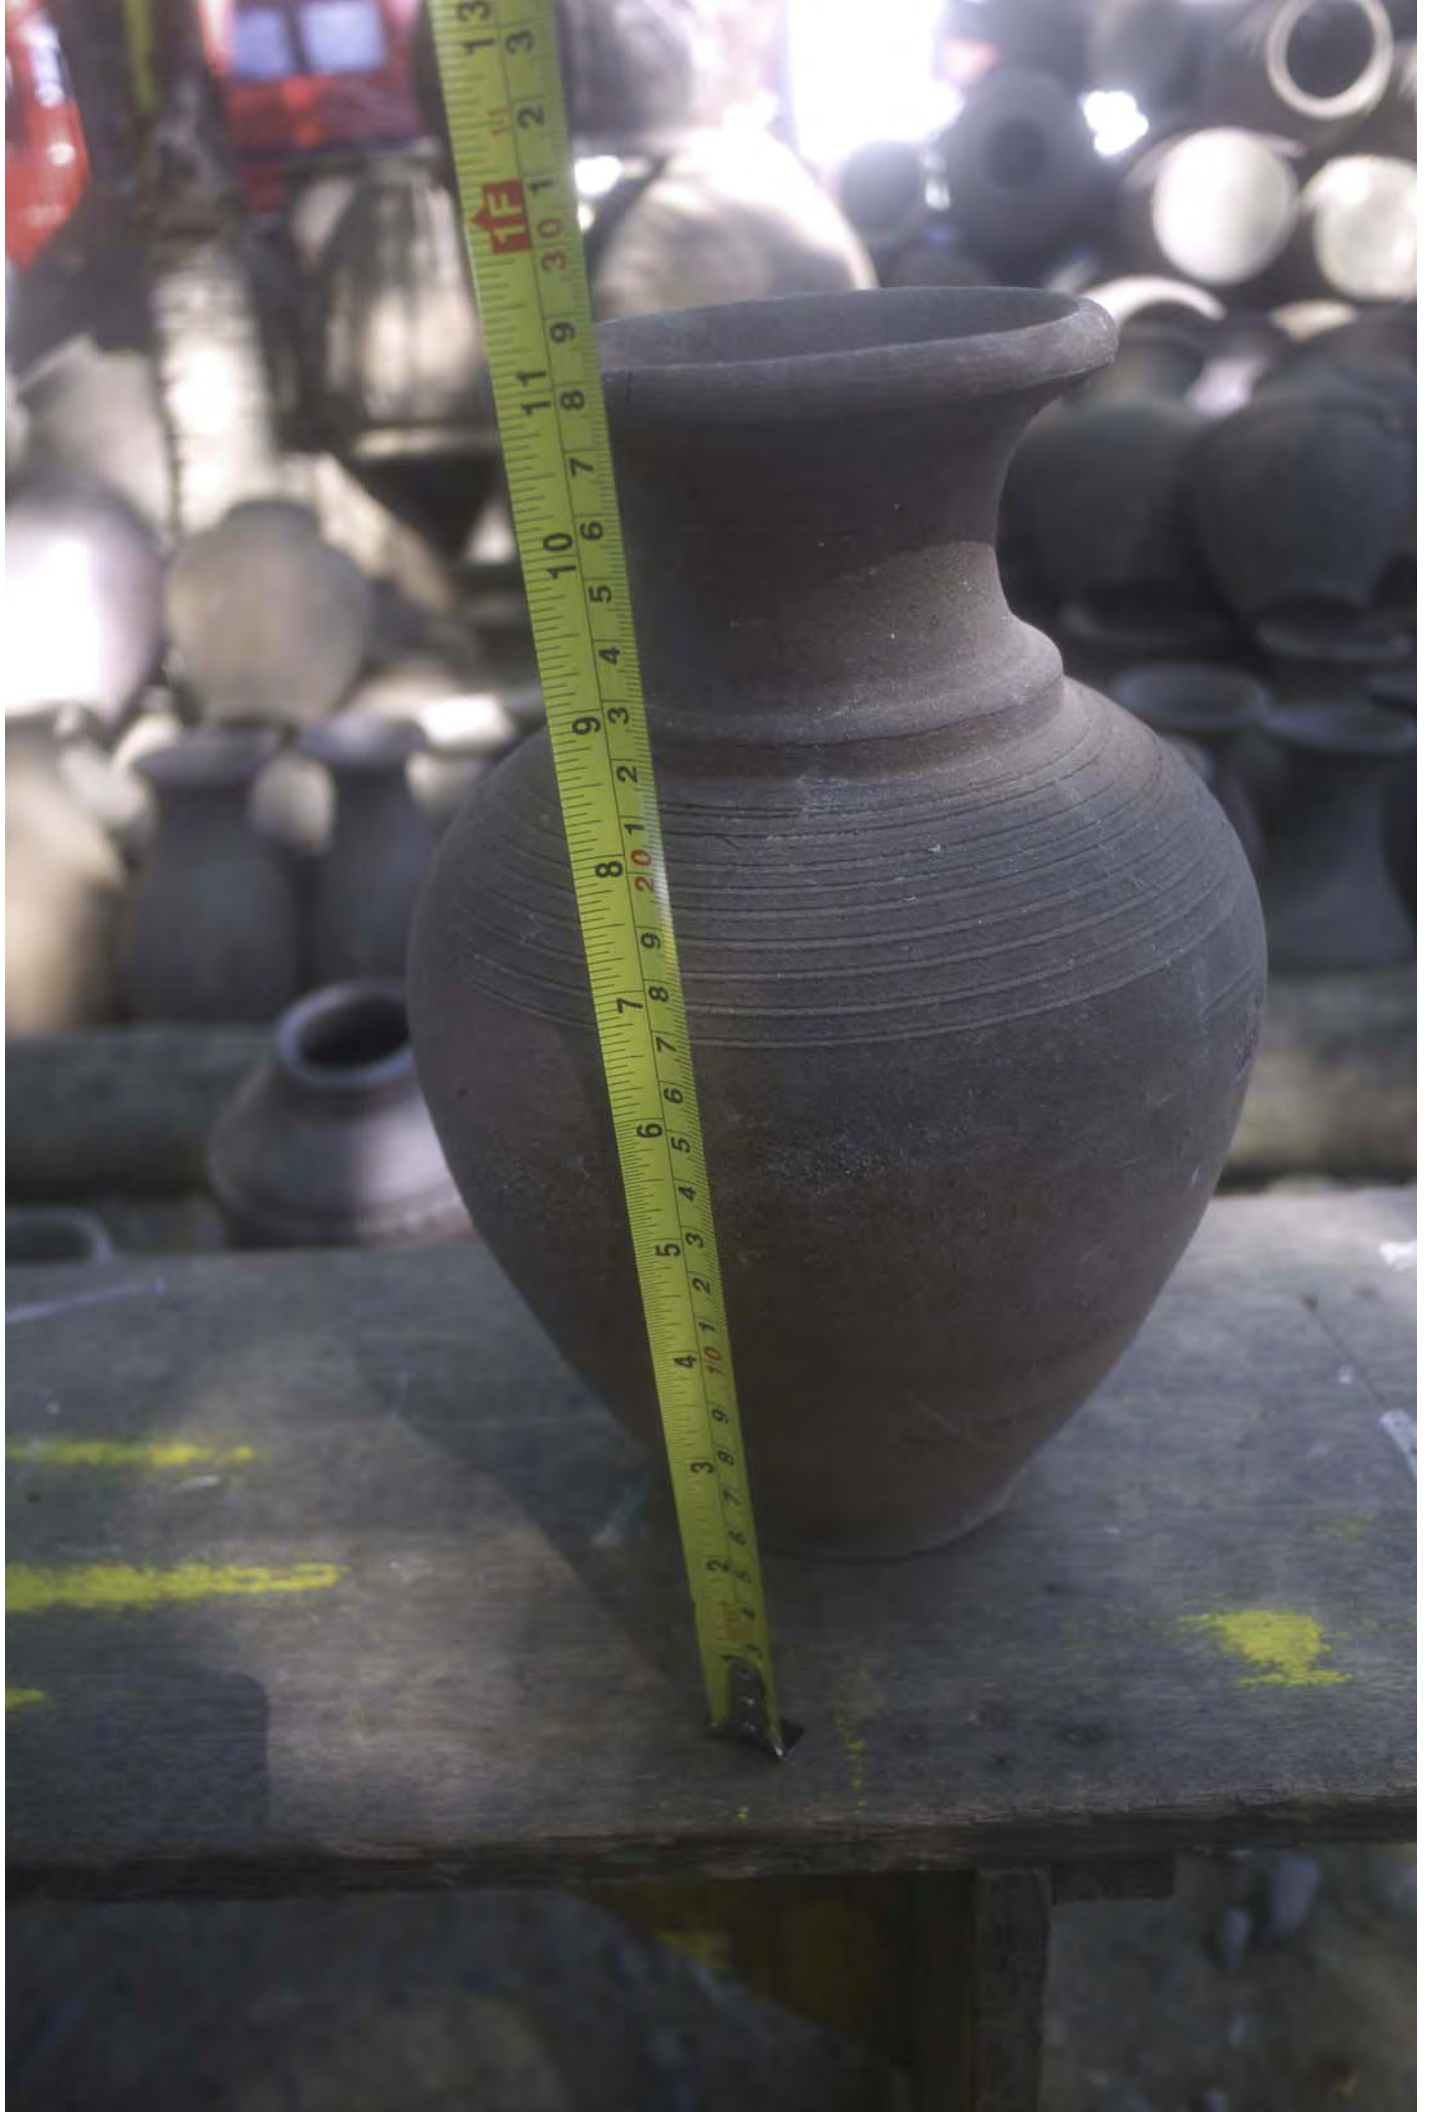

Crystals

STANDARD RAW

Net Wt. 50 Kgs

CERTIFIED

Welcome

RUBY

1954