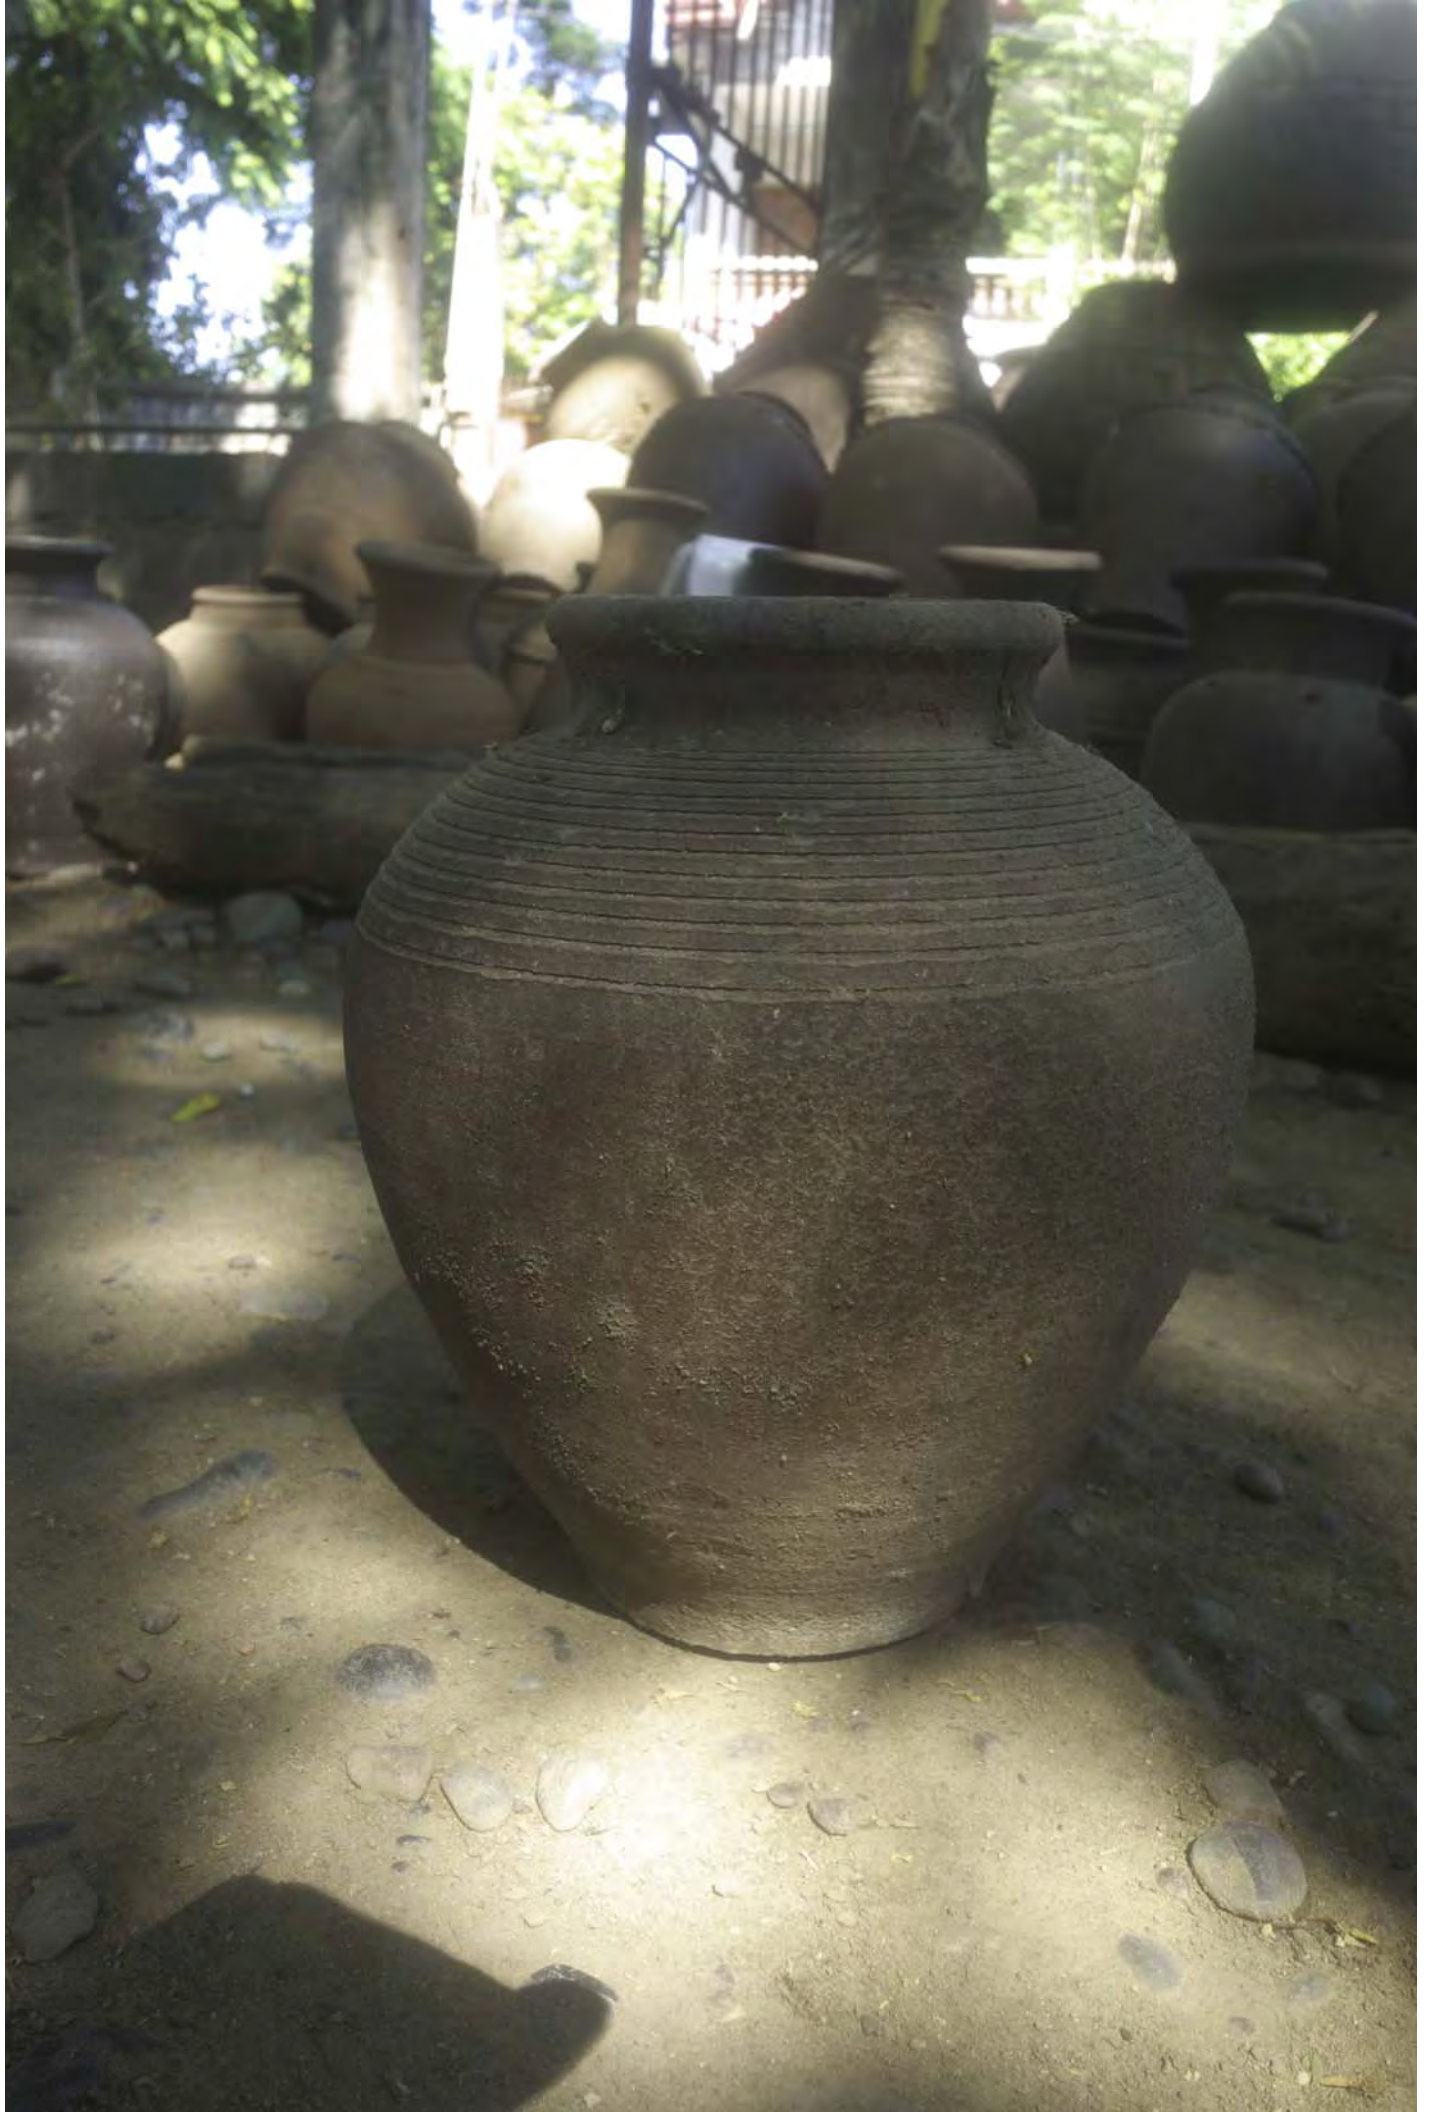

Crystals

STANDARD RAW

Net Wt. 50 Kgs

CERTIFIED

Welcome

RUBY

1954