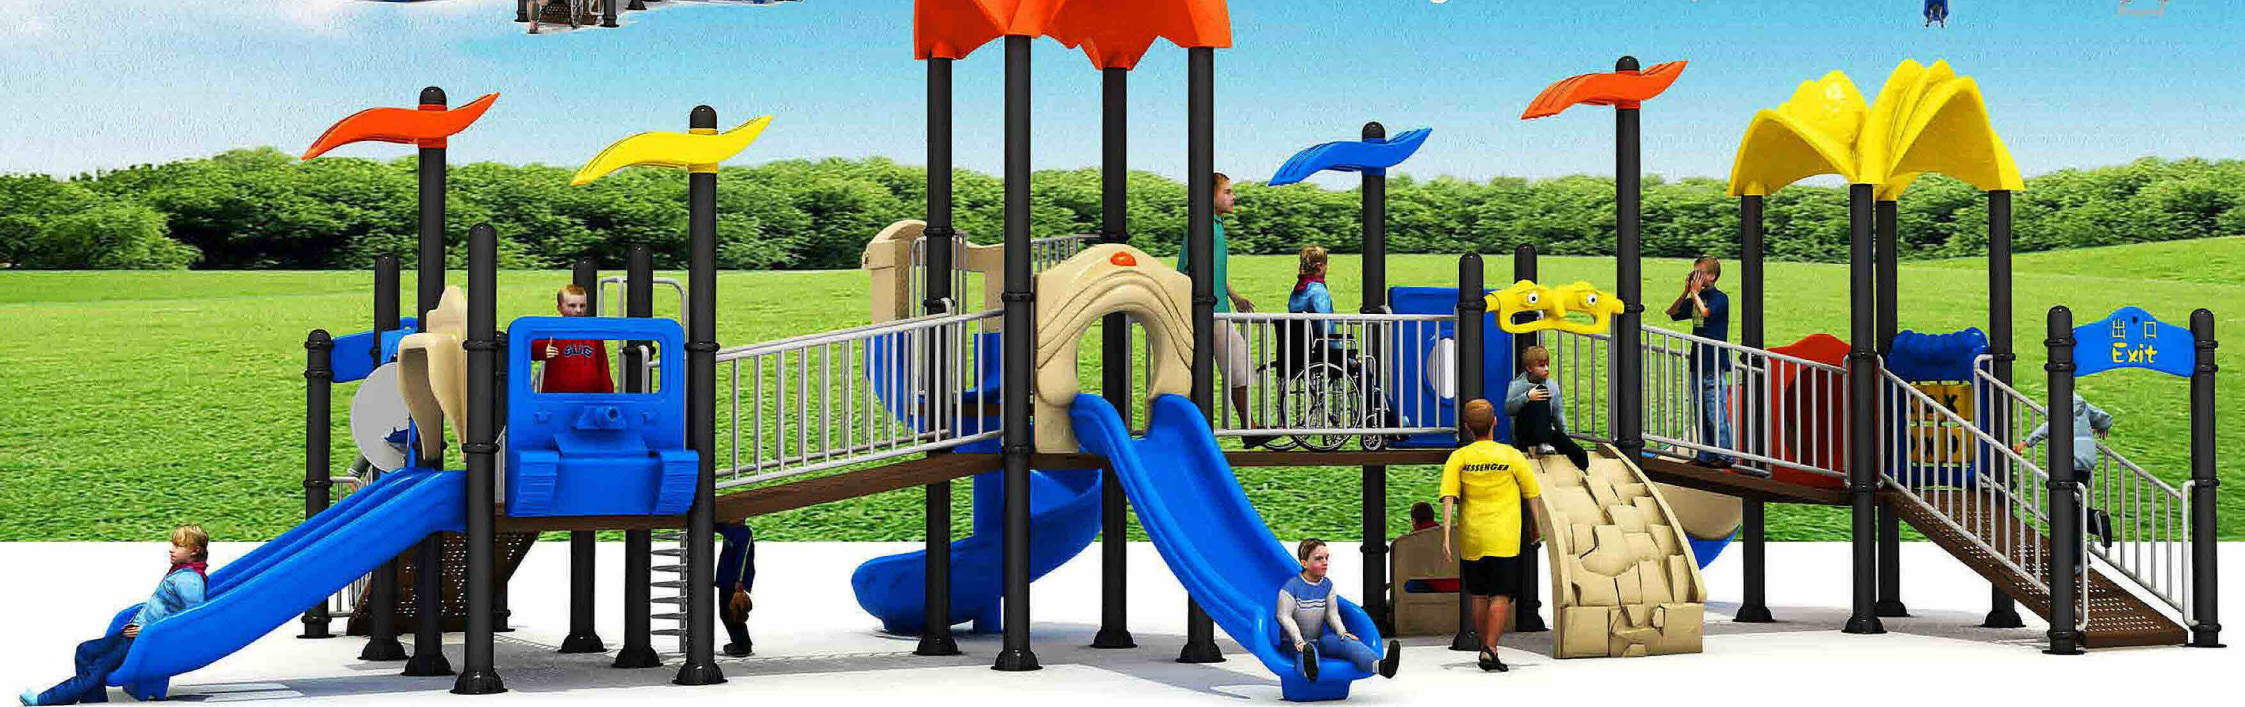

特需人群并用

Model:17098

建议使用年龄:3-15岁

规格(Size):1220*690*450cm

Designed for Children: 3 to 15 years