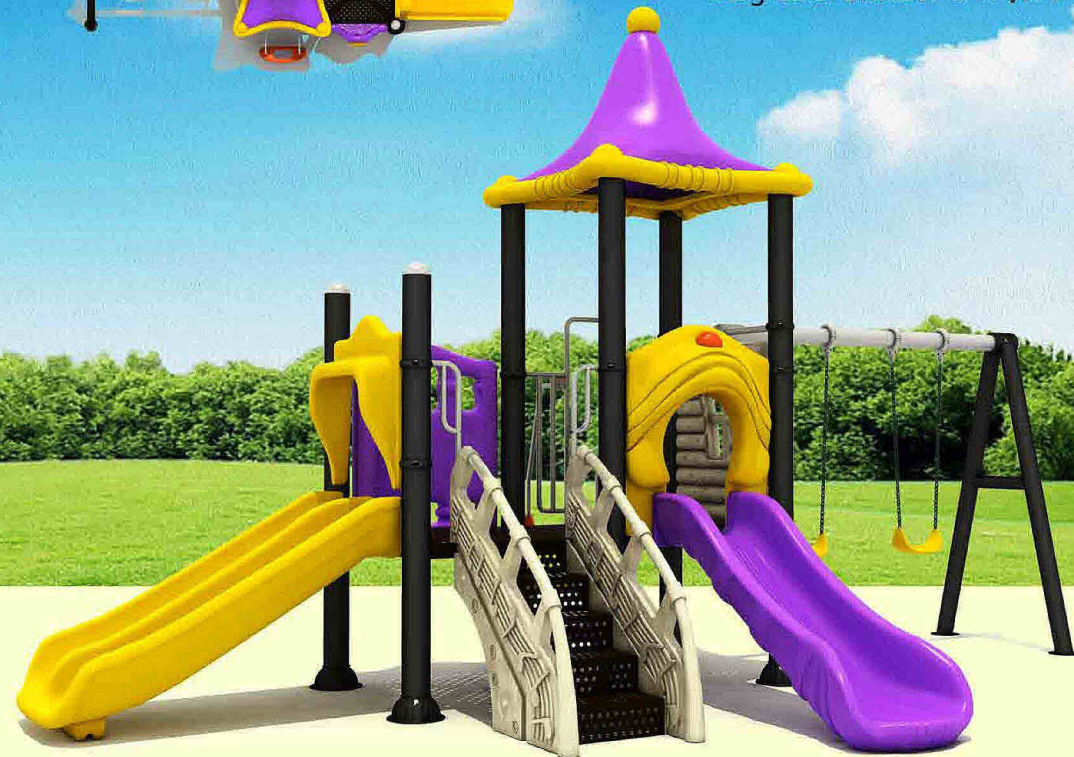

Designed for Children: 3 to 15 years

**Model: 17076**

建议使用年龄:3-15岁

规格(Size):670\*380\*410cm

Designed for Children: 3 to 15 years

**Model: 17077**

建议使用年龄:3-15岁

规格(Size):720\*560\*430cm  
Designed for Children: 3 to 15 years

**Model: 17078**

建议使用年龄:3-15岁

规格(Size):960\*580\*455cm  
Designed for Children: 3 to 15 years

**Model: 17079**

建议使用年龄:3-15岁

规格(Size):850\*550\*540cm  
Designed for Children:3 to 15 years

**Model: 17080**

建议使用年龄:3-15岁