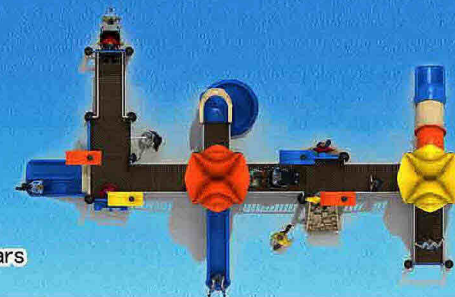

特需人群并用

Model:17098

建议使用年龄:3-15岁

规格(Size):1220*690*450cm

Designed for Children: 3 to 15 years