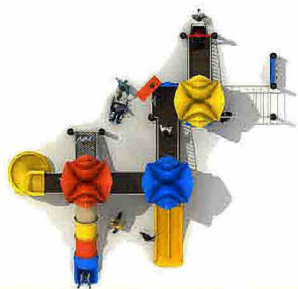

Designed for Children: 3 to 15 years

**Model: 17093**

建议使用年龄:3-15岁

规格(Size):1000\*940\*435cm  
Designed for Children: 3 to 15 years

**特需人群并用**

**Model: 17094**

建议使用年龄:3-15岁

规格(Size):1060\*720\*460cm  
Designed for Children: 3 to 15 years