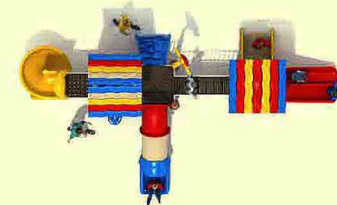

Model: 17041

建议使用年龄:3-15岁

规格(Size):1200*1000*480cm
Designed for Children: 3 to 15 years

Model: 17042

建议使用年龄:3-15岁

规格(Size):950*500*415cm
Designed for Children: 3 to 15 years