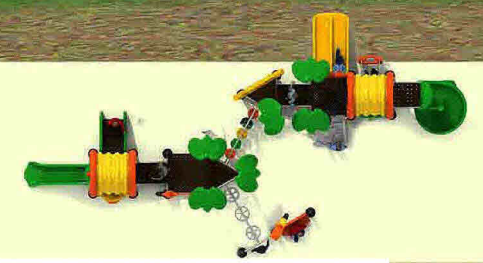

## 工厂略影

**Model: 17001**

建议使用年龄:3-15岁

规格(Size):1300\*720\*410cm  
Designed for Children: 3 to 15 years

**Model: 17003**

建议使用年龄:3-15岁

规格(Size):1100\*510\*430cm  
Designed for Children:3 to 15 years

**Model: 17004**