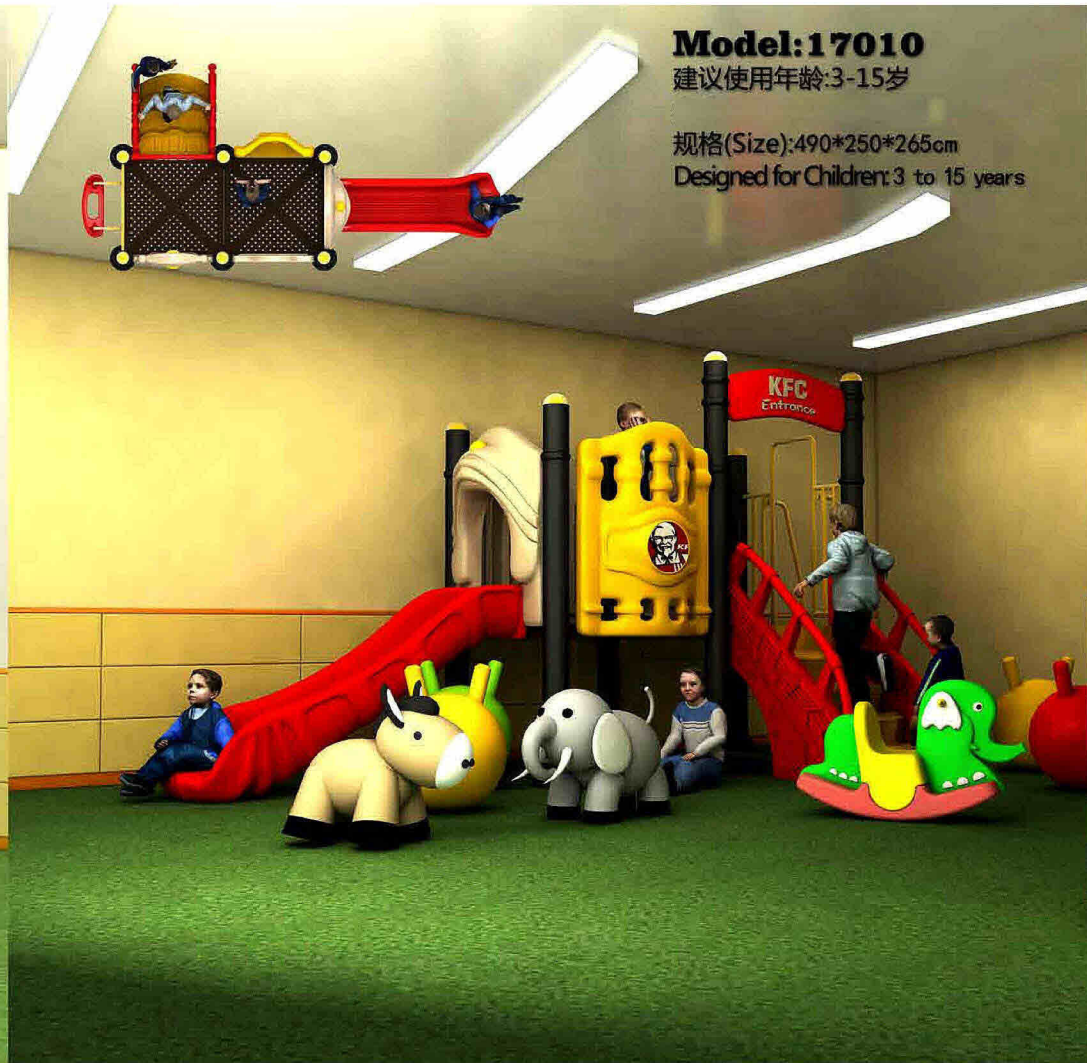

**Model: 17007**

建议使用年龄:3-15岁

规格(Size):940\*410\*420cm  
Designed for Children: 3 to 15 years

**Model: 17008**

建议使用年龄:3-15岁

规格(Size):960\*455\*420cm  
Designed for Children: 3 to 15 years

**Model: 17011**

建议使用年龄:3-15岁