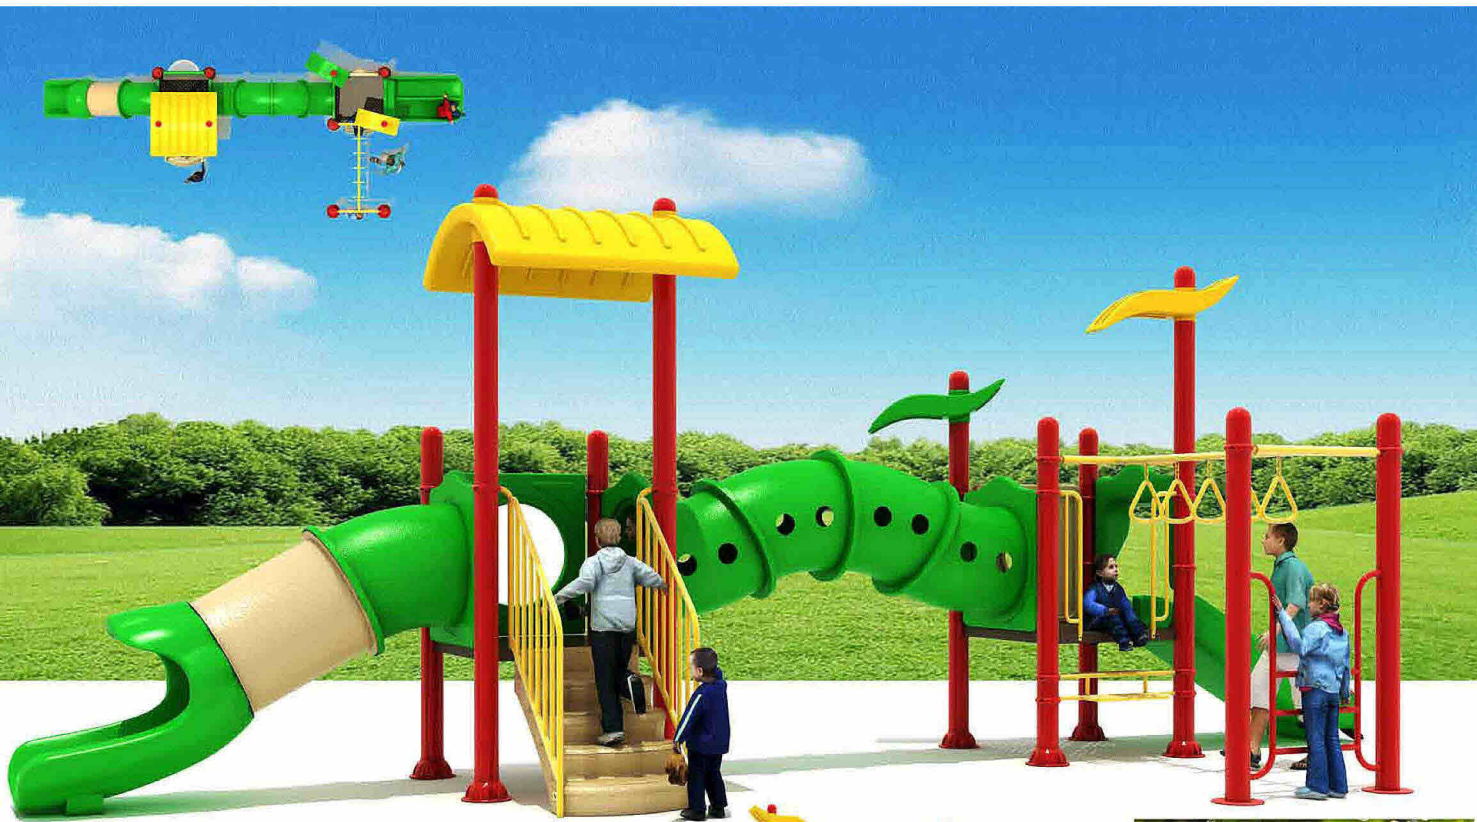

Designed for Children: 3 to 15 years

**Model: 17093**

建议使用年龄:3-15岁

规格(Size):1000\*940\*435cm  
Designed for Children: 3 to 15 years

**特需人群并用**

**Model: 17094**

建议使用年龄:3-15岁

规格(Size):1060\*720\*460cm  
Designed for Children: 3 to 15 years