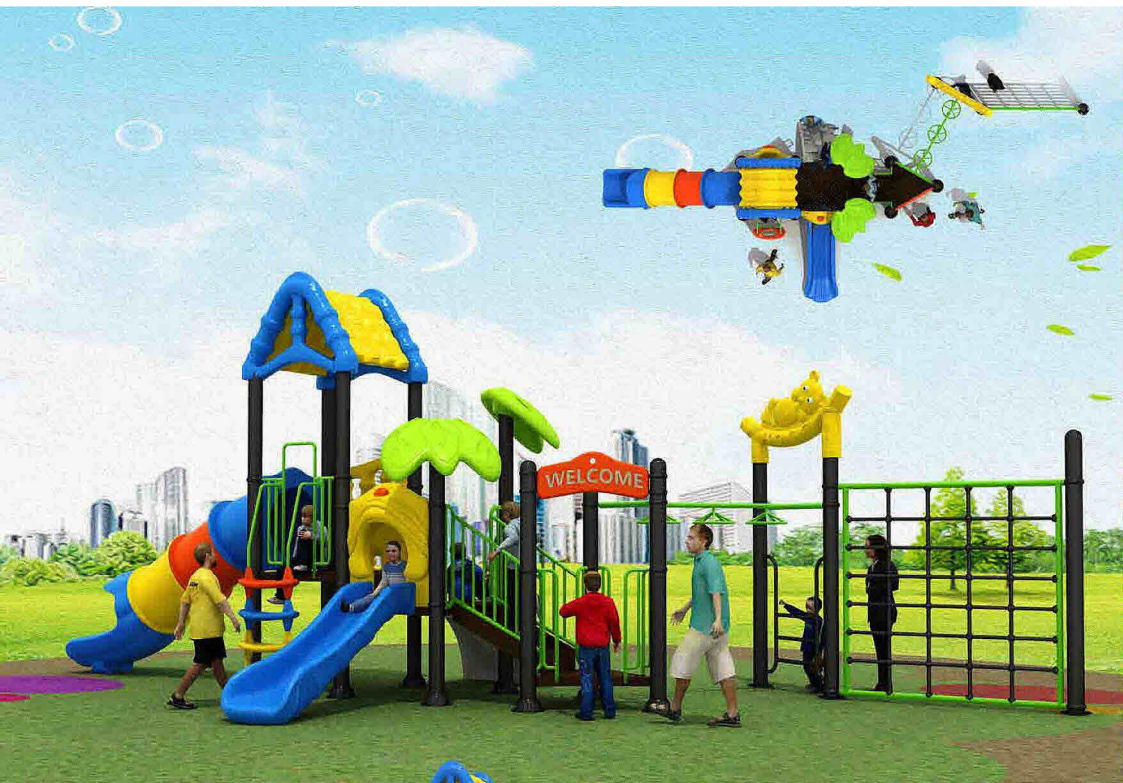

## 工厂略影

**Model: 17001**

建议使用年龄:3-15岁

规格(Size):1300\*720\*410cm  
Designed for Children: 3 to 15 years

**Model: 17003**

建议使用年龄:3-15岁

规格(Size):1100\*510\*430cm  
Designed for Children:3 to 15 years

**Model: 17004**