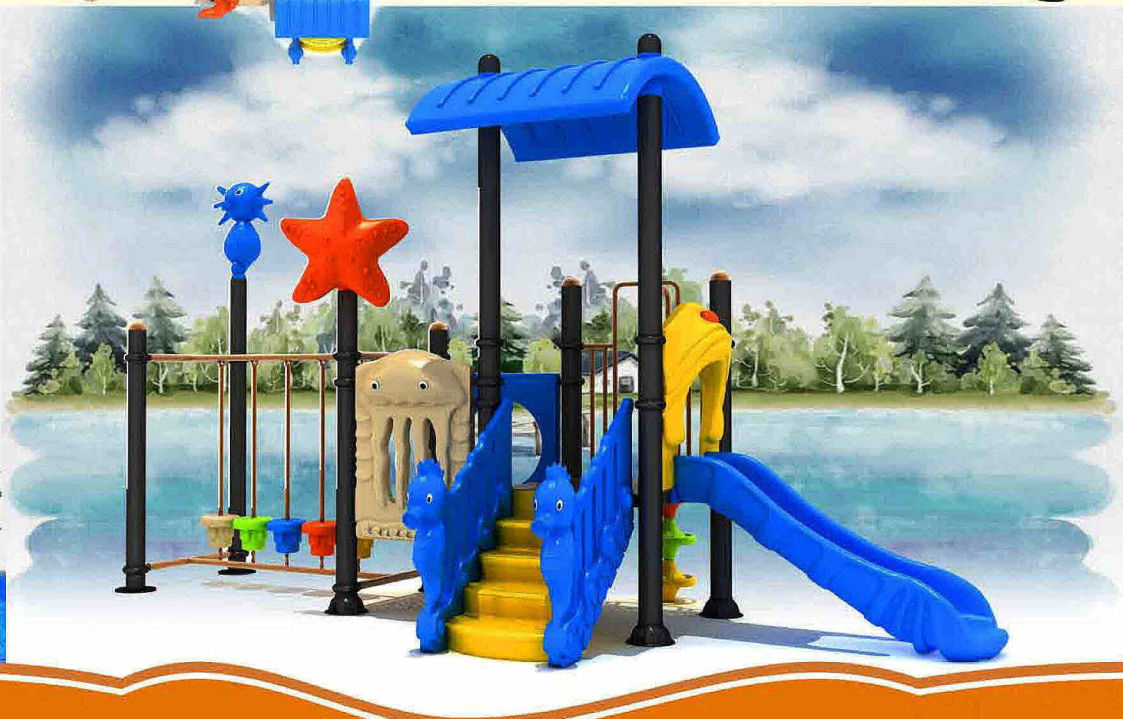

欢乐海洋

**Model: 17053**

建议使用年龄:3-15岁

规格(Size):780\*690\*460cm

Designed for Children: 3 to 15 years

欢乐海洋

**Model: 17054**

建议使用年龄:3-15岁

规格(Size):580\*575\*400cm

Designed for Children: 3 to 15 years

欢乐海洋

**Model: 17055**

建议使用年龄:3-15岁

规格(Size):910\*320\*440cm

Designed for Children: 3 to 15 years

欢乐海洋

**Model: 17056**

建议使用年龄:3-15岁

规格(Size):660\*295\*378cm

Designed for Children: 3 to 15 years

欢乐海洋

**Model: 17057**

建议使用年龄:3-15岁

规格(Size):1410\*640\*560cm