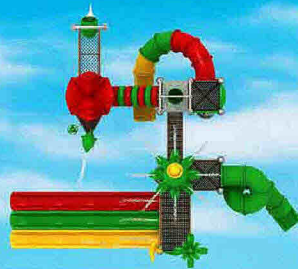

Model: 17061
建议使用年龄:3-15岁

规格(Size):1120*910*570cm
Designed for Children: 3 to 15 years

Model: 17062
建议使用年龄:3-15岁

规格(Size):1220*540*460cm
Designed for Children: 3 to 15 years

欢乐海洋

欢乐海洋