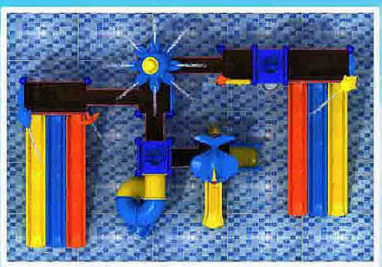

Model: 17063

建议使用年龄:3-15岁

规格(Size):1220*835*565cm

Designed for Children: 3 to 15 years