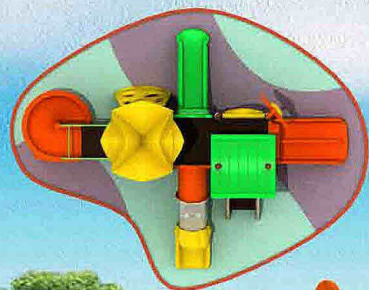

Model: 17033

建议使用年龄:3-15岁

规格(Size):740*550*400cm

Designed for Children: 3 to 15 years