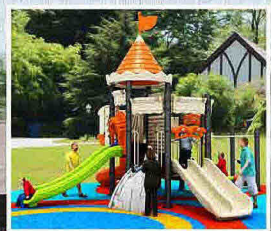

Model:17071
建议使用年龄:3-15岁

规格(Size):710*650*520cm
Designed for Children:3 to 15 years