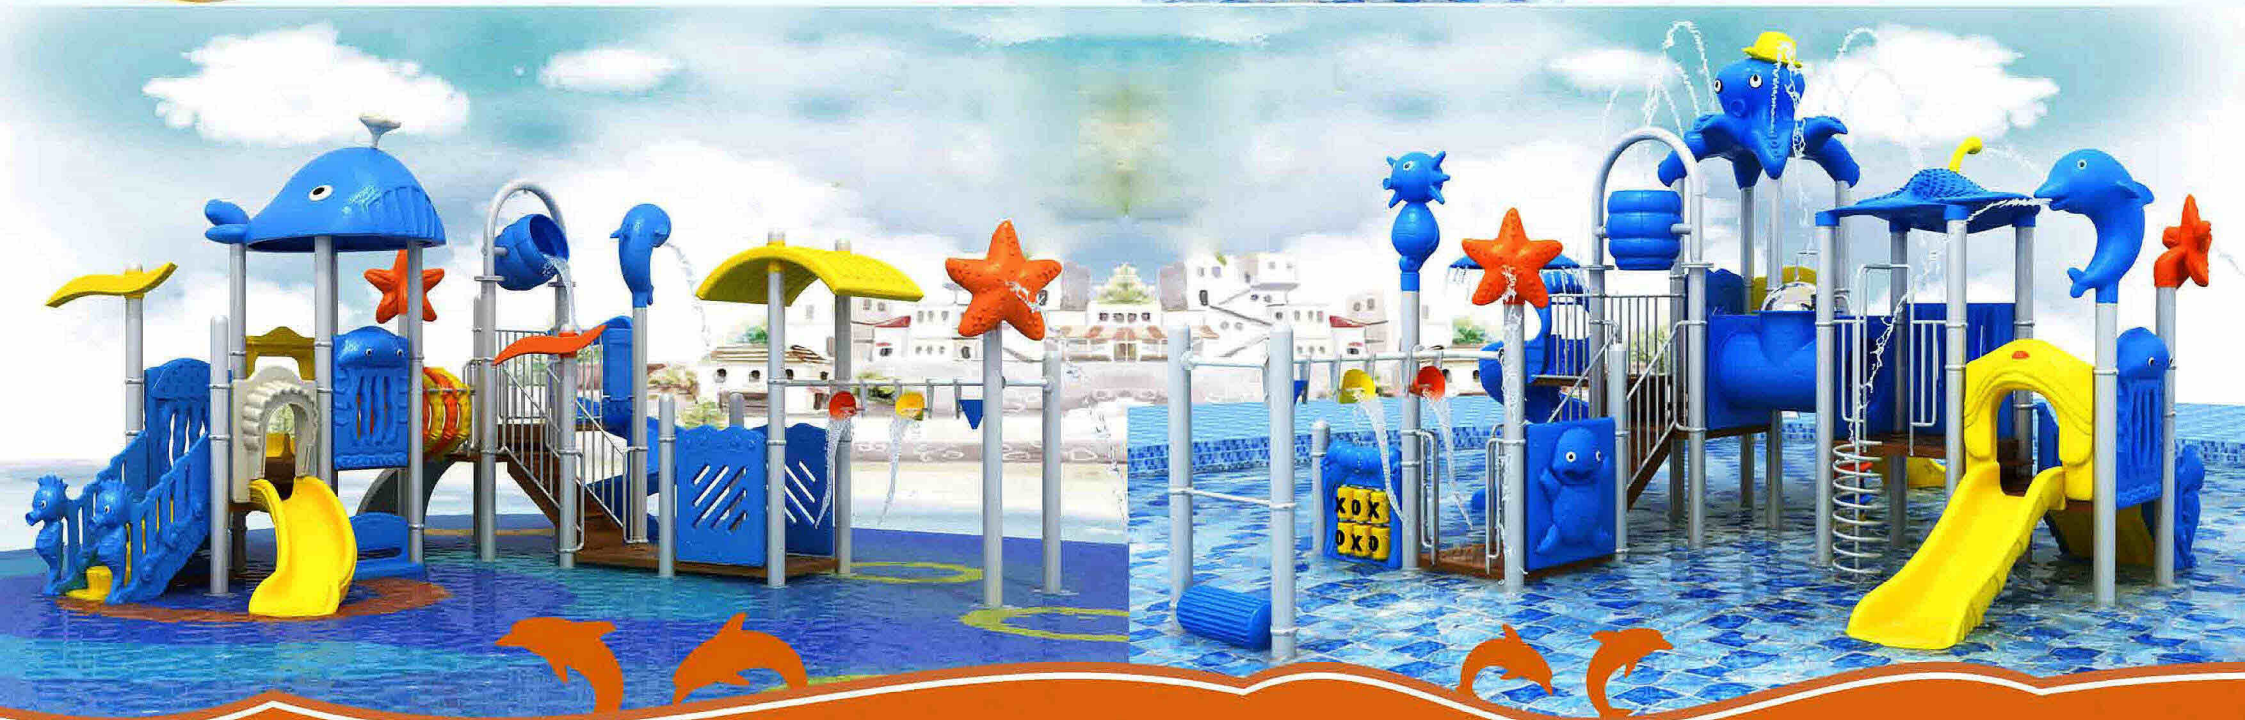

欢乐海洋

**Model: 17045**

建议使用年龄:3-15岁

规格(Size):1160\*1140\*550cm

Designed for Children:3 to 15 years

欢乐海洋

**Model: 17047**

建议使用年龄:3-15岁

规格(Size):960\*810\*442cm

Designed for Children: 3 to 15 years

欢乐海洋

**Model: 17048**

建议使用年龄:3-15岁

规格(Size):830\*685\*450cm

Designed for Children: 3 to 15 years

欢乐海洋

**Model:17049**

建议使用年龄:3-15岁

规格(Size):1110\*710\*600cm

Designed for Children: 3 to 15 years

欢乐海洋

**Model:17050**

建议使用年龄:3-15岁

规格(Size):630\*410\*440cm

Designed for Children: 3 to 15 years

**欢乐海洋**  
**Model: 17051**  
 建议使用年龄: 3-15岁  
 规格(Size): 865\*710\*530cm  
 Designed for Children: 3 to 15 years

**欢乐海洋**  
**Model: 17052**  
 建议使用年龄: 3-15岁  
 规格(Size): 840\*545\*460cm  
 Designed for Children: 3 to 15 years