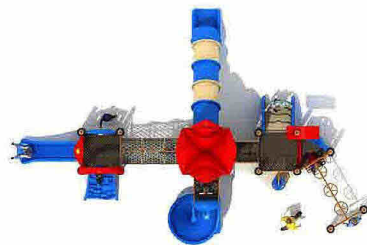

Designed for Children: 3 to 15 years

**Model: 17093**

建议使用年龄:3-15岁

规格(Size):1000\*940\*435cm  
Designed for Children: 3 to 15 years

**特需人群并用**

**Model: 17094**

建议使用年龄:3-15岁

规格(Size):1060\*720\*460cm  
Designed for Children: 3 to 15 years