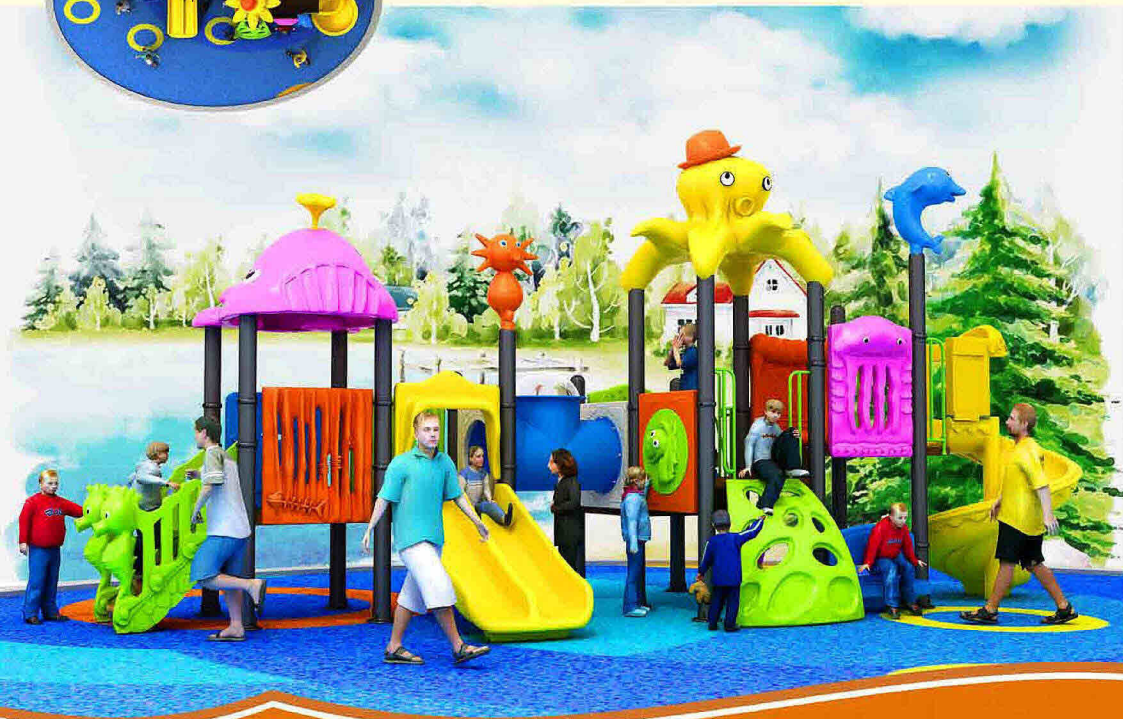

规格(Size):580\*575\*400cm

Designed for Children: 3 to 15 years

欢乐海洋

**Model: 17055**

建议使用年龄:3-15岁

规格(Size):910\*320\*440cm

Designed for Children: 3 to 15 years

欢乐海洋

**Model: 17056**

建议使用年龄:3-15岁

规格(Size):660\*295\*378cm

Designed for Children: 3 to 15 years

欢乐海洋

**Model: 17057**

建议使用年龄:3-15岁

规格(Size):1410\*640\*560cm