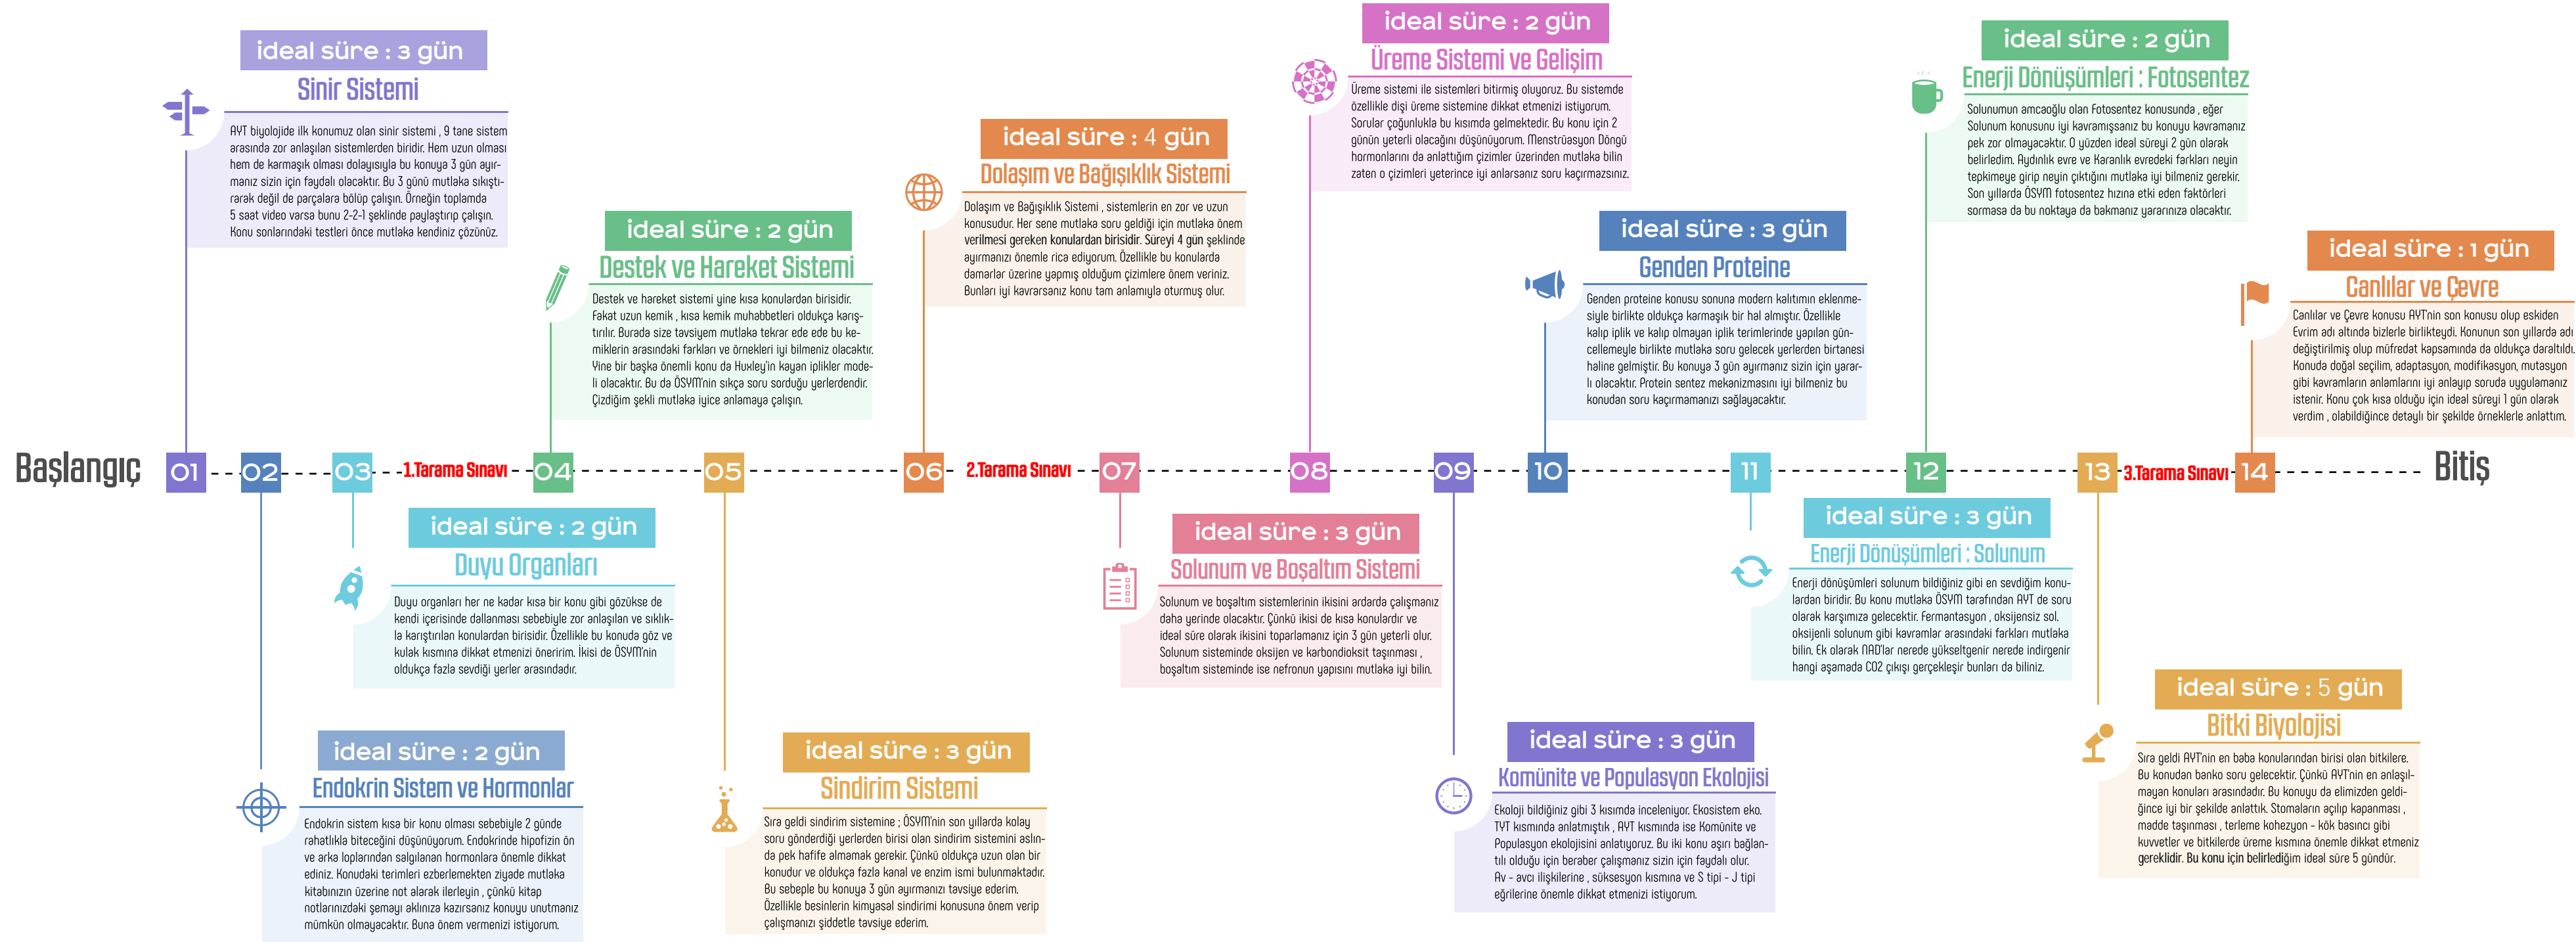

# Senin Biyolojin AYT Çalışma Programı

## Programı Uygularken !

- 🔄 Bu program 14 aşamadan oluşmaktadır. Senin Biyolojin paketini satın aldıktan sonra 1 numaralı bölümden başlayıp sırayla 14.bölüme kadar gitmeniz gerekmektedir.**
- 🔄 Programı uygularken yapacağınız en büyük hata ben bu konuyu biliyorum deyip geçmek olacaktır. Siz ne kadar konuyu bilerseniz bilin mutlaka geçmiş olduğunuz konuda eksikleriniz ortaya çıkacaktır. Bu eksikleri baştan kapatmak yerine hiç kapatmamayı tercih ederseniz sınavda 13 sorunun tamamını yapamazsınız.**
- 🔄 Programı uygularken o konu için ayrılan "ideal süre" kısmına mümkün olduğunca uymaya çalışınız. İdeal sürelerin maksimum 1 veya 2 gün üzerine çıkabilirsiniz. Daha fazla çıkmamaya özen gösteriniz.**
- 🔄 Yine programı uygularken en önemli dikkat edeceğimiz nokta pes etmemek olacaktır. Bu dersle ilgili ne kadar ter dökerseniz o kadar başarılı olursunuz. 9 yıldır Biyoloji Öğretmenliği yapıyorum ve hiç biyoloji bilmeyen hatta kalem oynatamayan birçok öğrencim oldu. Ama emek vererek pes etmeyerek bu derste çoğu öğrencim ya full yaptı ya da bir yanlışı çıktı. Siz de emek vererek plan ve programa uyarak full yapabilirsiniz. Emin olun pes etmezseniz bu ders size istediğinizi verecektir.**