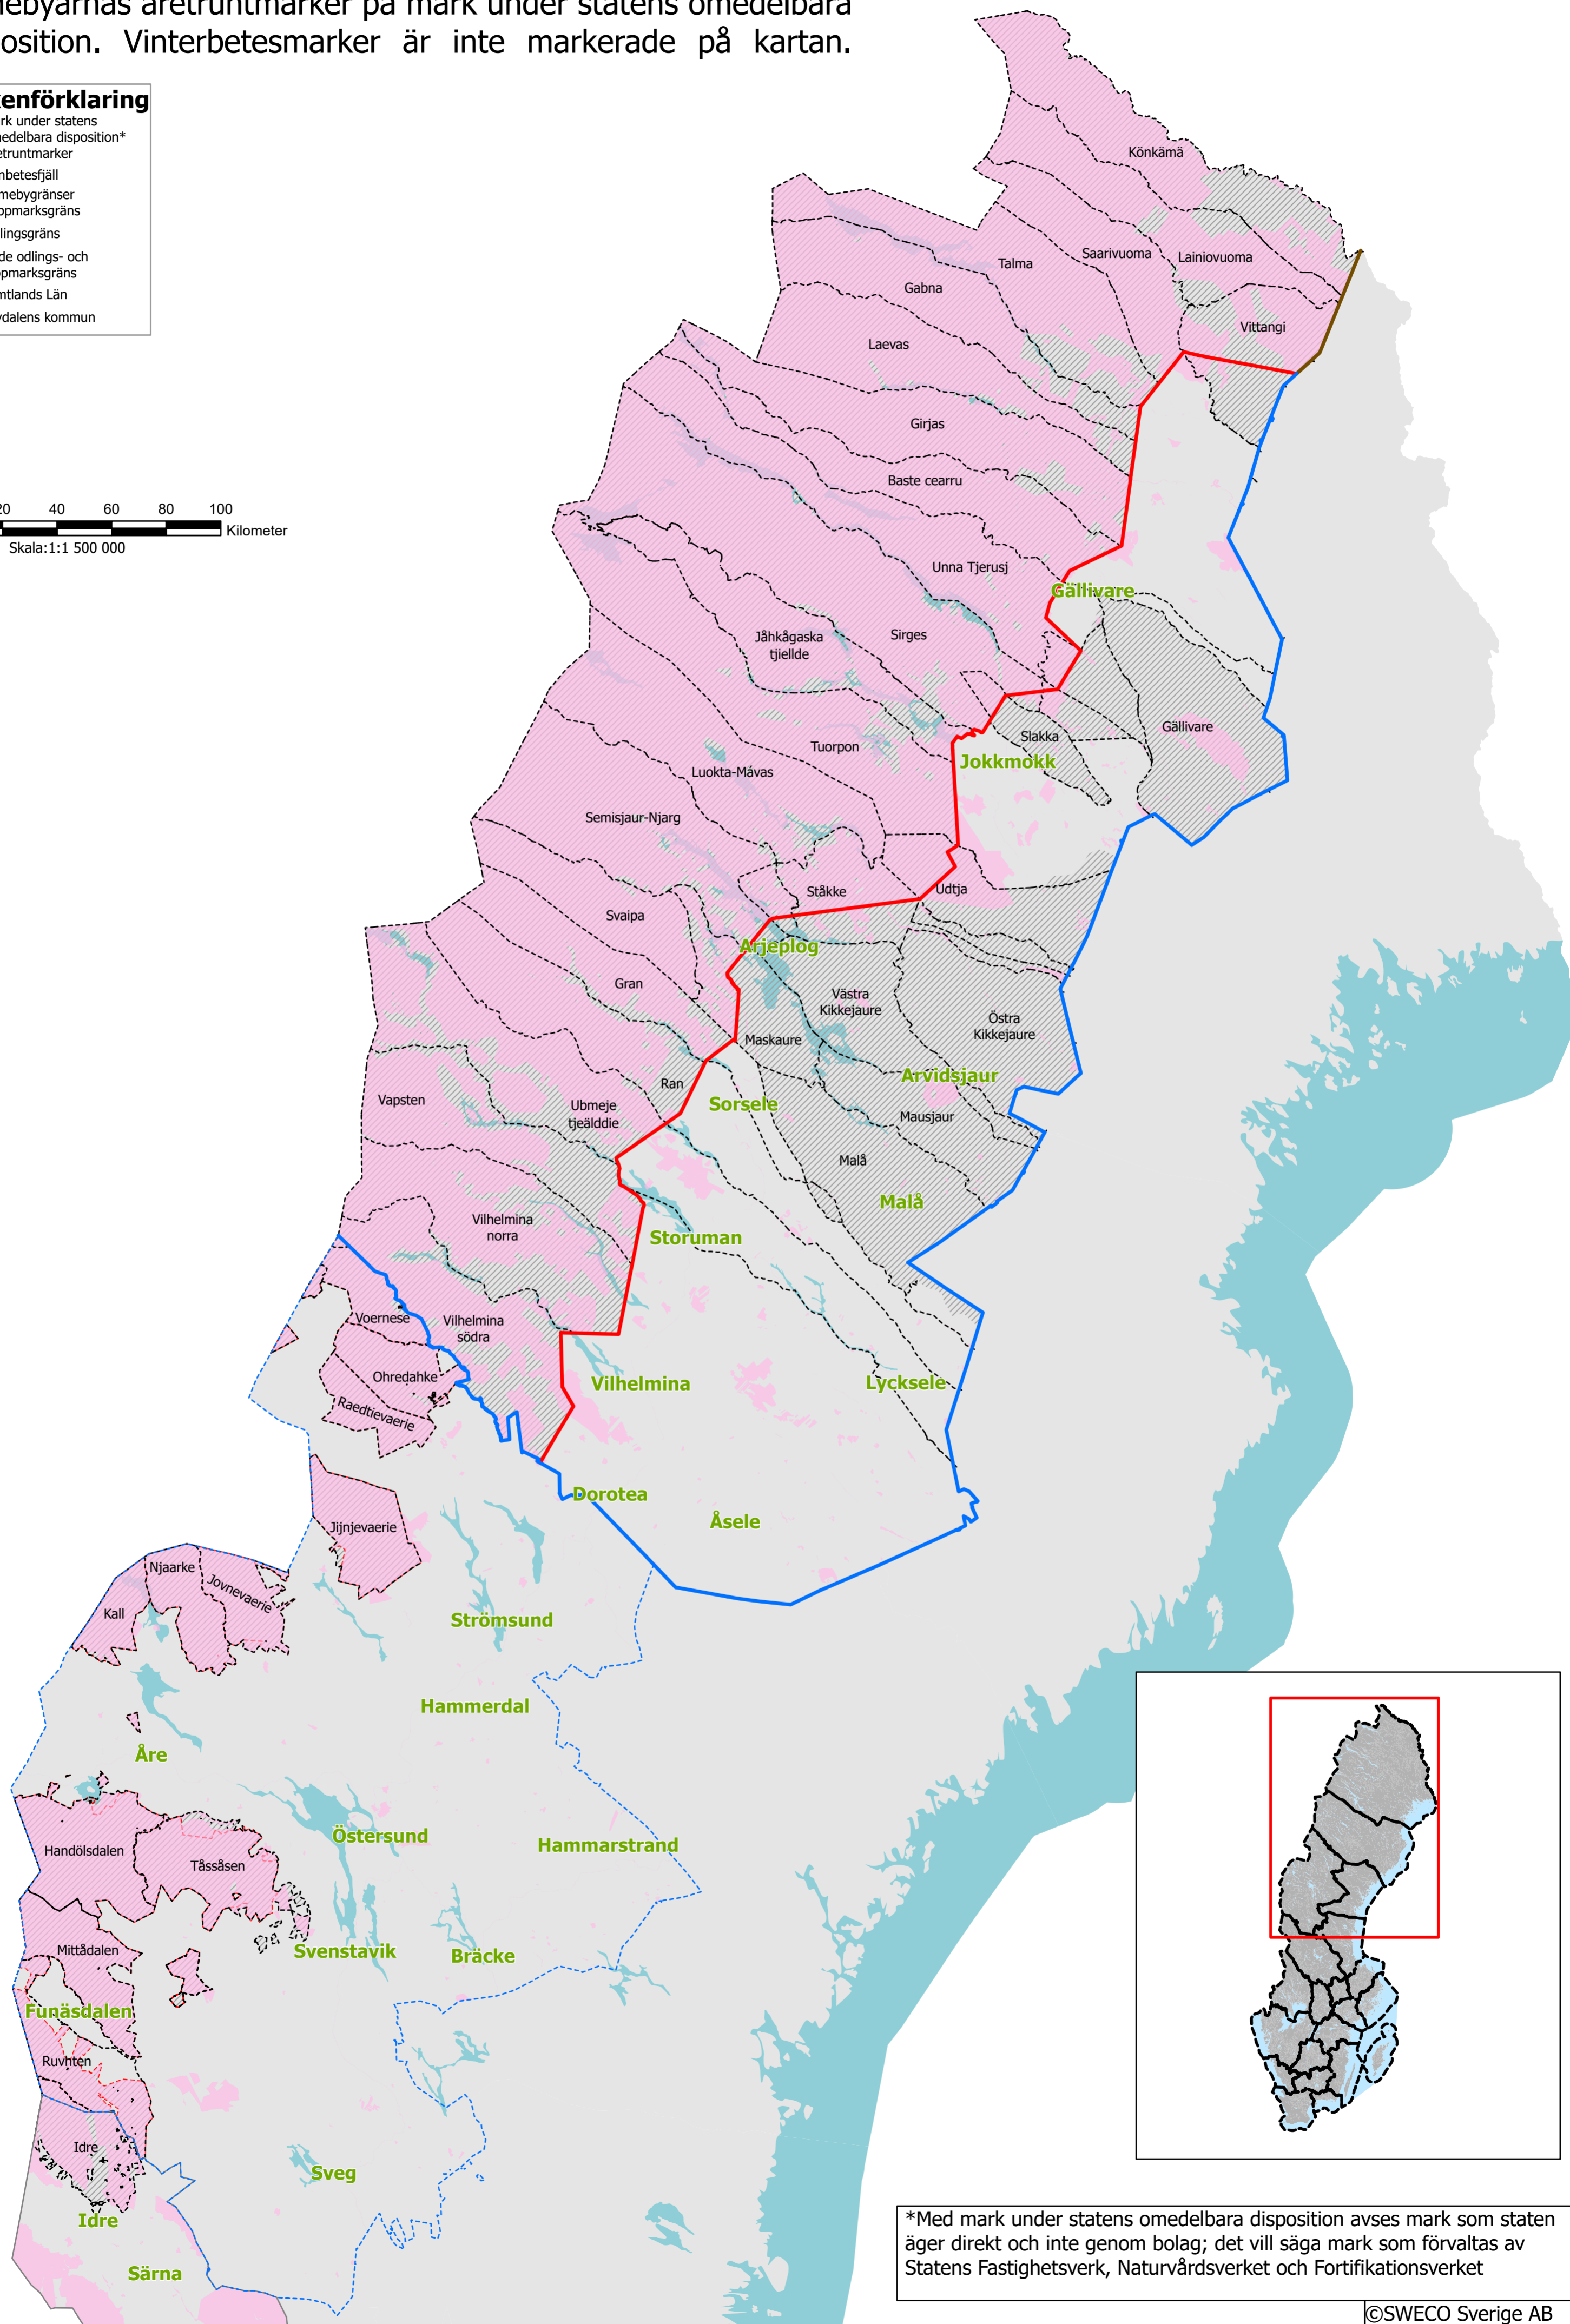

Landskapen Lappland, Jämtland och Härjedalen samt Älvdalens kommun.

Samebyarnas åretruntmarker på mark under statens omedelbara disposition. Vinterbetesmarker är inte markerade på kartan.

Teckenförklaring

- Mark under statens omedelbara disposition*
- Åretruntmarker
- Renbetesfjäll
- Samebygränser
- Lappmarksgräns
- Odlingsgräns
- Både odlings- och lappmarksgräns
- Jämtlands Län
- Älvdalens kommun

0 10 20 40 60 80 100
Kilometer
Skala: 1:1 500 000

*Med mark under statens omedelbara disposition avses mark som staten äger direkt och inte genom bolag; det vill säga mark som förvaltas av Statens Fastighetsverk, Naturvårdsverket och Fortifikationsverket