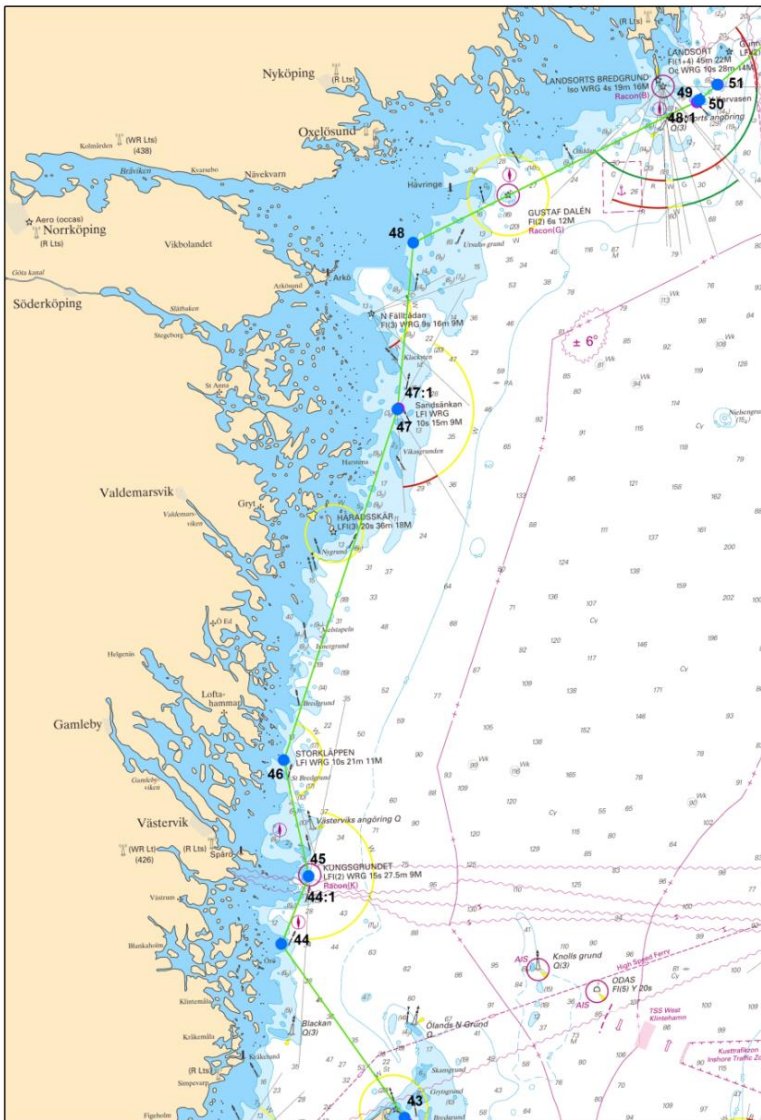

# Kartskisser över baslinjepunkter, punkter på lågvattenlinjen och punkter på lågvattenskår samt baslinjer

Norra Östersjön, Ålands hav och Märket

I denna bilaga redovisas kartskisser och ortofoton över utredningens förslag till baslinjepunkter, punkter på lågvattenlinjen, punkter på lågvattenskår och baslinjer. Som jämförelse anges också befintliga baslinjepunkter, cirkelbågemedelpunkter och baslinjer från Sjöfartsverkets sjökortsdatabas.

## Baslinjepunkt 44: Lilla Båden, O-punkten