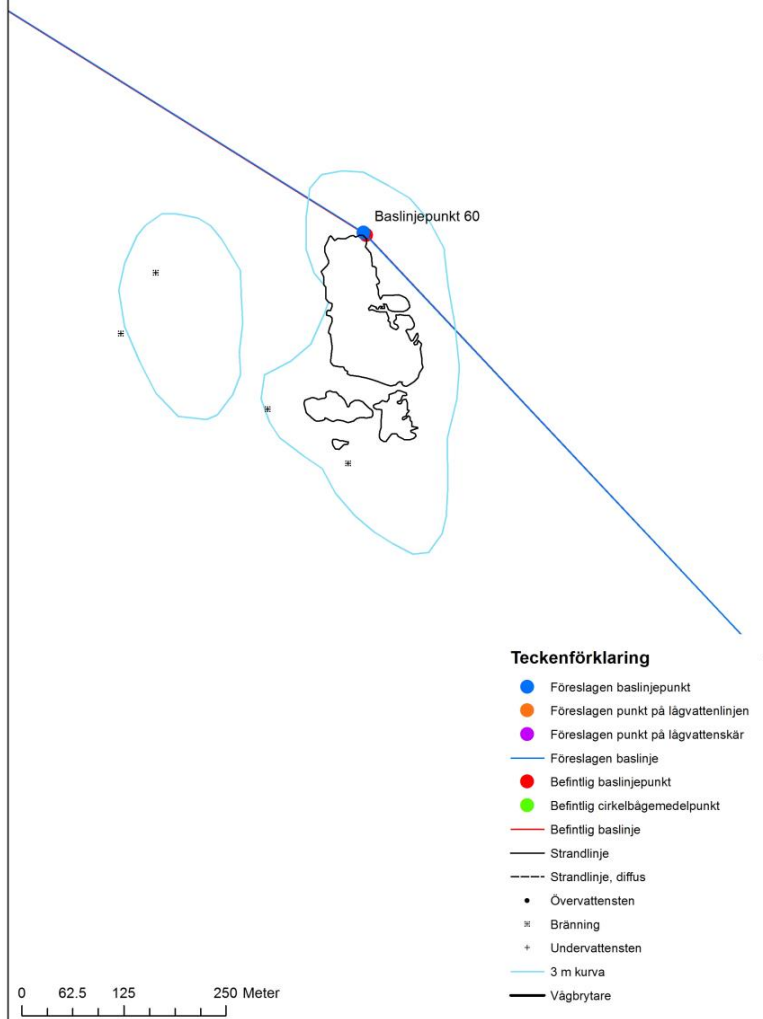

Baslinjepunkt 60: Tjärven, NO-punkten