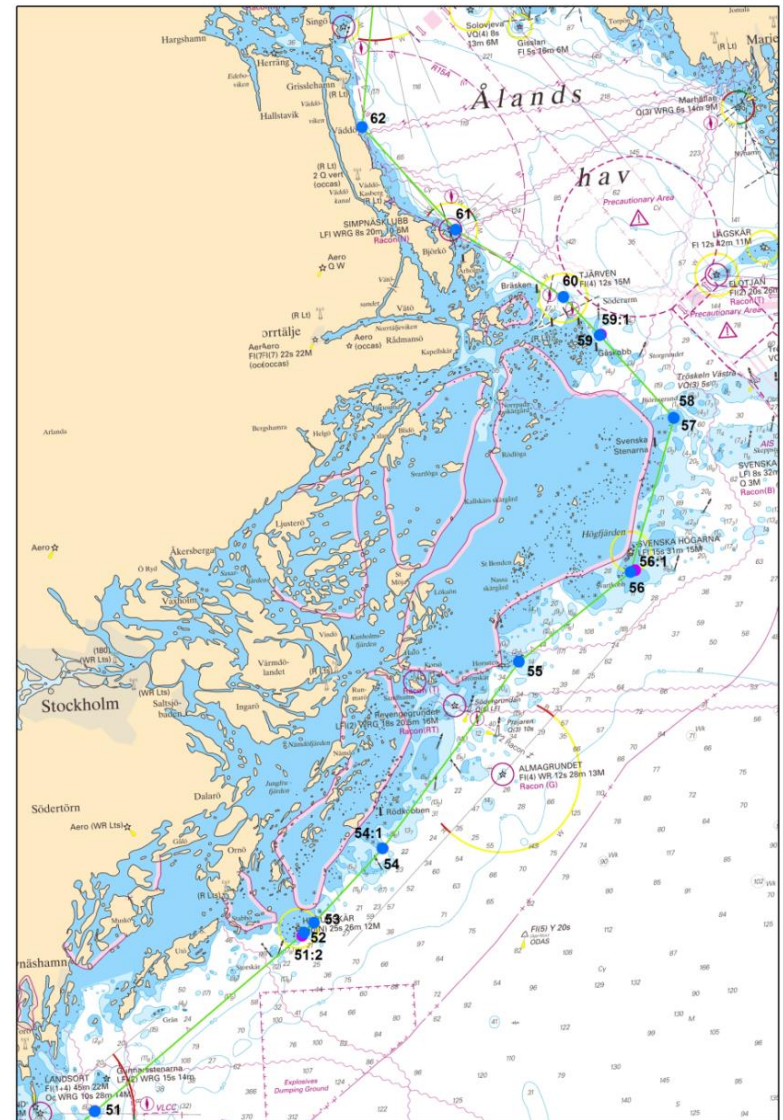

# Kartskisser över baslinjepunkter, punkter på lågvattenlinjen och punkter på lågvattenskår samt baslinjer

Norra Östersjön, Ålands hav och Märket

I denna bilaga redovisas kartskisser och ortofoton över utredningens förslag till baslinjepunkter, punkter på lågvattenlinjen, punkter på lågvattenskår och baslinjer. Som jämförelse anges också befintliga baslinjepunkter, cirkelbågemedelpunkter och baslinjer från Sjöfartsverkets sjökortsdatabas.

## Baslinjepunkt 44: Lilla Båden, O-punkten