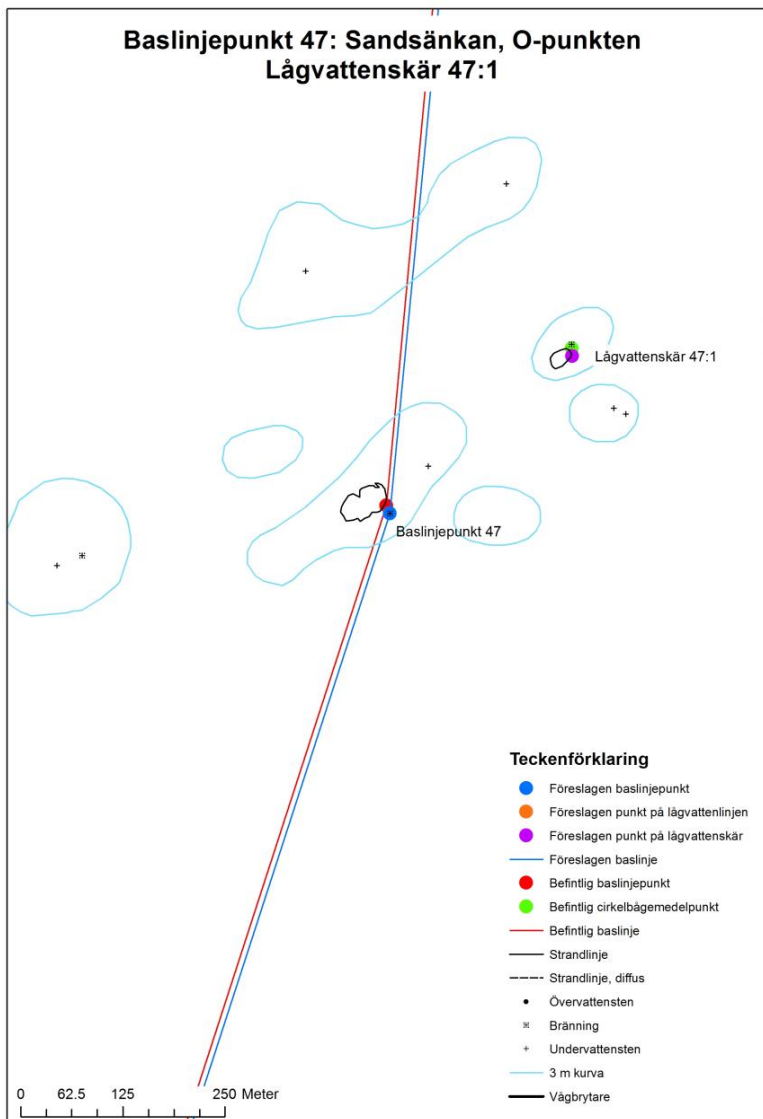

Baslinjepunkt 47: Sandsänkan, O-punkten Lågvattenskår 47:1