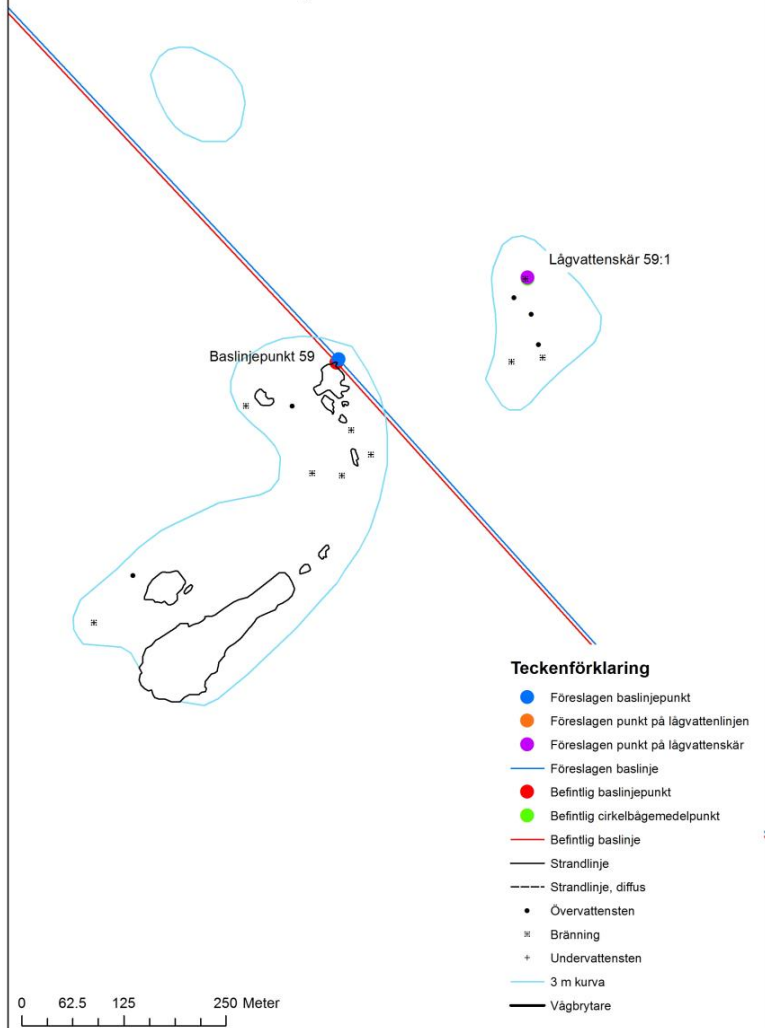

## Baslinjepunkt 54: Sjalberget, SO-punkten Lågvattenskär 54:1

## Baslinjepunkt 55: Österskär, SO-punkten

## Baslinjepunkt 55: Österskär, SO-punkten

Baslinjepunkt 57: Ytterberget, S-punkten  
Baslinjepunkt 58: Ytterberget, NO-punkten

Baslinjepunkt 57: Ytterberget, S-punkten  
Baslinjepunkt 58: Ytterberget, NO-punkten

## Baslinjepunkt 59: Längden, NNO-punkten Lågvattenskår 59:1