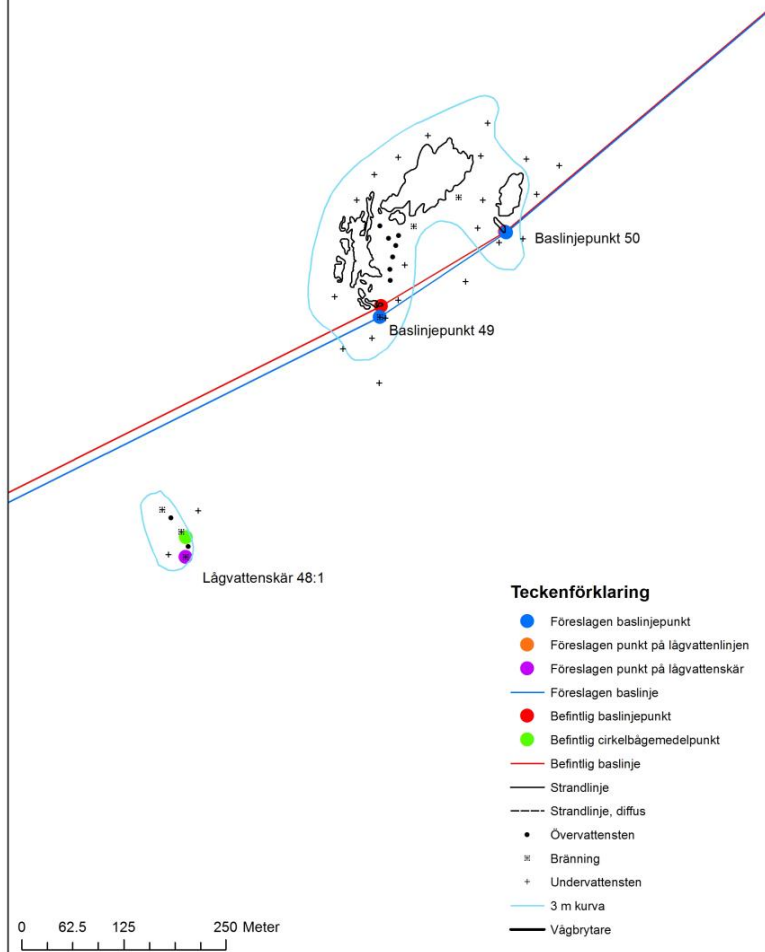

Lågvattneskär 48:1: Skeppsgrund
Baslinjepunkt 49: Yttre Karvasen, SSO-punkten
Baslinjepunkt 50: Yttre Karvasen, SO-punkten