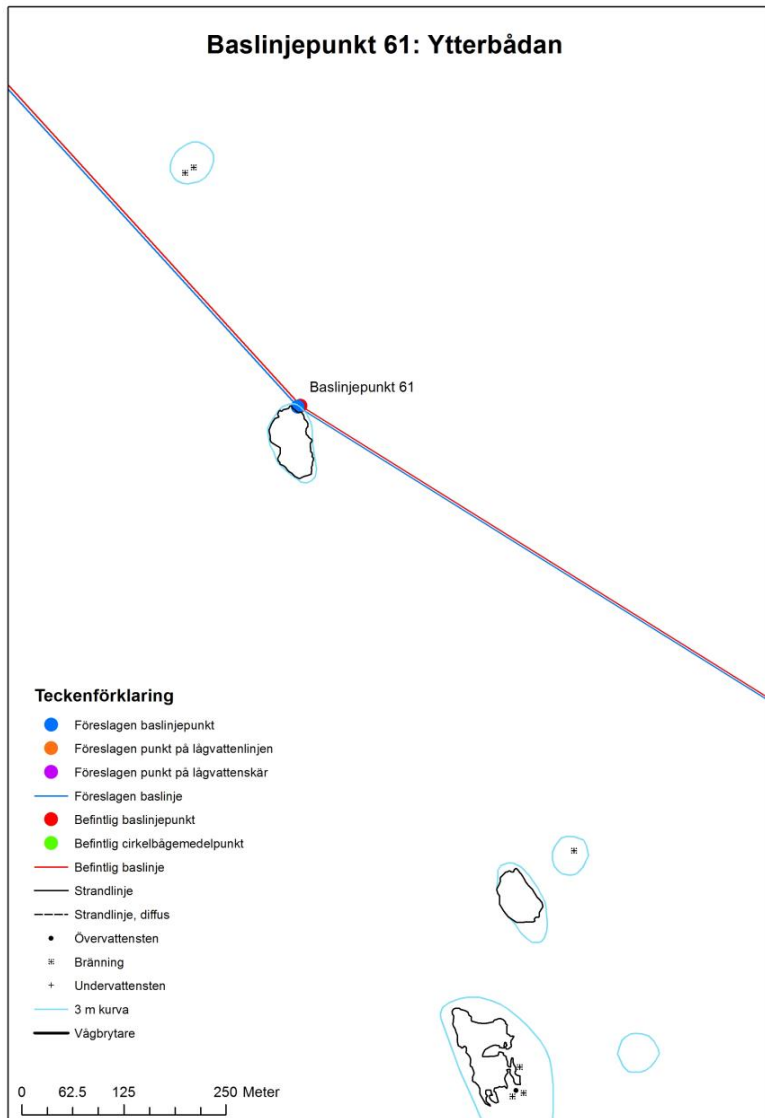

Baslinjepunkt 61: Ytterbådan