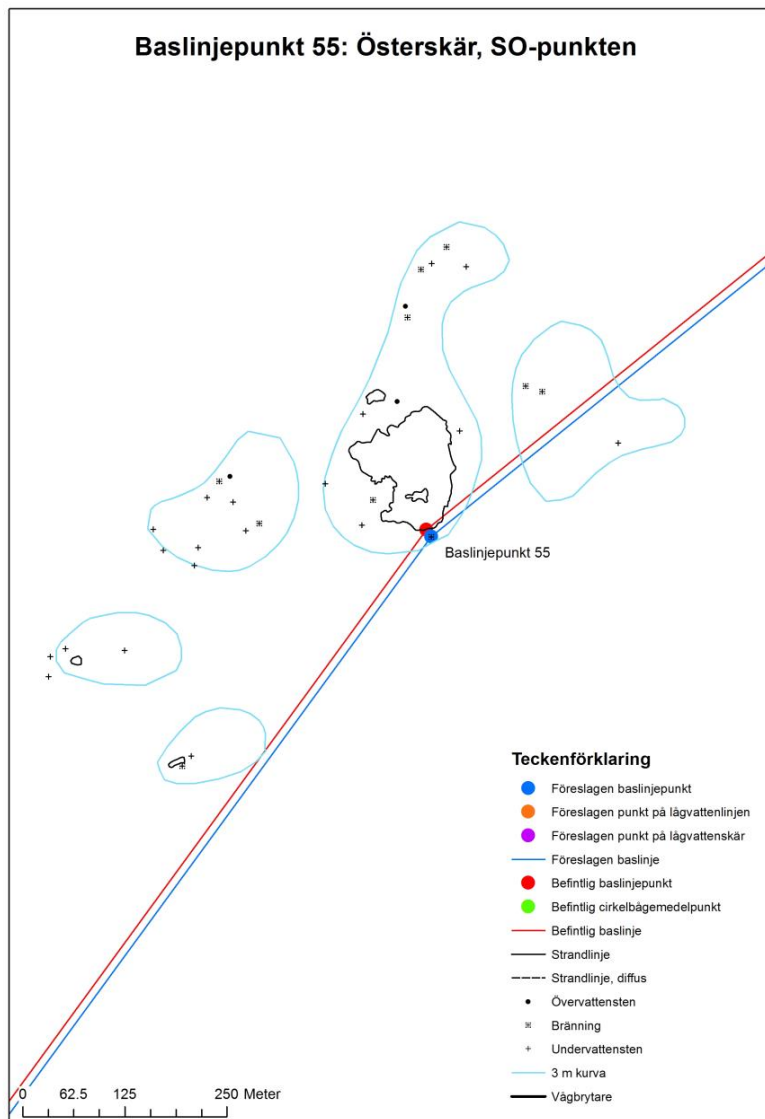

Baslinjepunkt 55: Österskär, SO-punkten