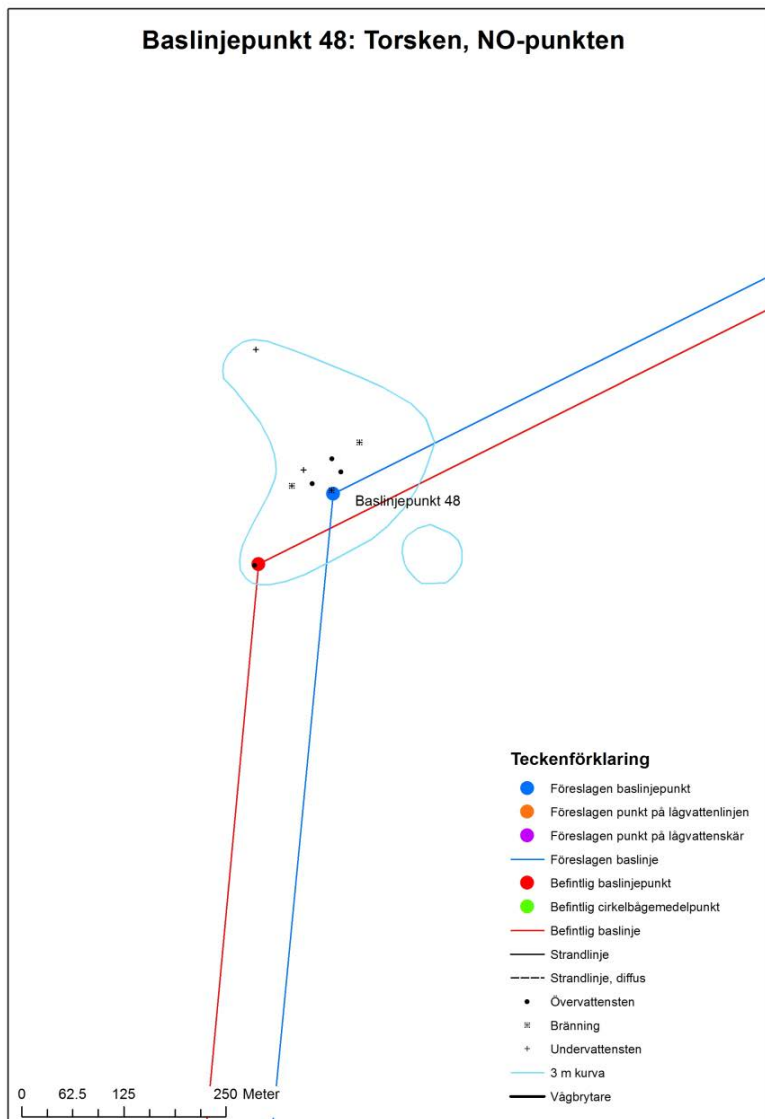

Baslinjepunkt 48: Torsken, NO-punkten