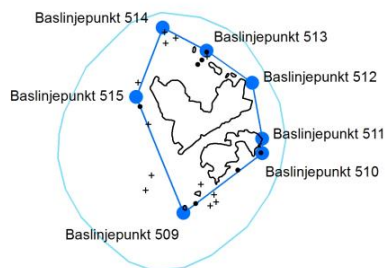

Baslinjepunkt 509: Märketshällarna, S-punkten
Baslinjepunkt 510: Märketshällarna, SO-punkten
Baslinjepunkt 511: Märketshällarna, O-punkten
Baslinjepunkt 512: Märketshällarna, ONO-punkten
Baslinjepunkt 513: Märketshällarna, N-punkten
Baslinjepunkt 514: Märketshällarna, NV-punkten
Baslinjepunkt 515: Märketshällarna, V-punkten

Teckenförklaring

- Föreslagen baslinjepunkt
- Föreslagen punkt på lågvattenlinjen
- Föreslagen punkt på lågvattenskår
- Föreslagen baslinje
- Befintlig baslinjepunkt
- Befintlig cirkelbågemedelpunkt
- Befintlig baslinje
- Strandlinje
- - - Strandlinje, diffus
- Övervattensten
- × Bränning
- + Undervattensten
- 3 m kurva
- Vägbrytare

0 62.5 125 250 Meter

Baslinjepunkt 509: Märketshällarna, S-punkten
Baslinjepunkt 510: Märketshällarna, SO-punkten
Baslinjepunkt 511: Märketshällarna, O-punkten
Baslinjepunkt 512: Märketshällarna, ONO-punkten
Baslinjepunkt 513: Märketshällarna, N-punkten
Baslinjepunkt 514: Märketshällarna, NV-punkten
Baslinjepunkt 515: Märketshällarna, V-punkten