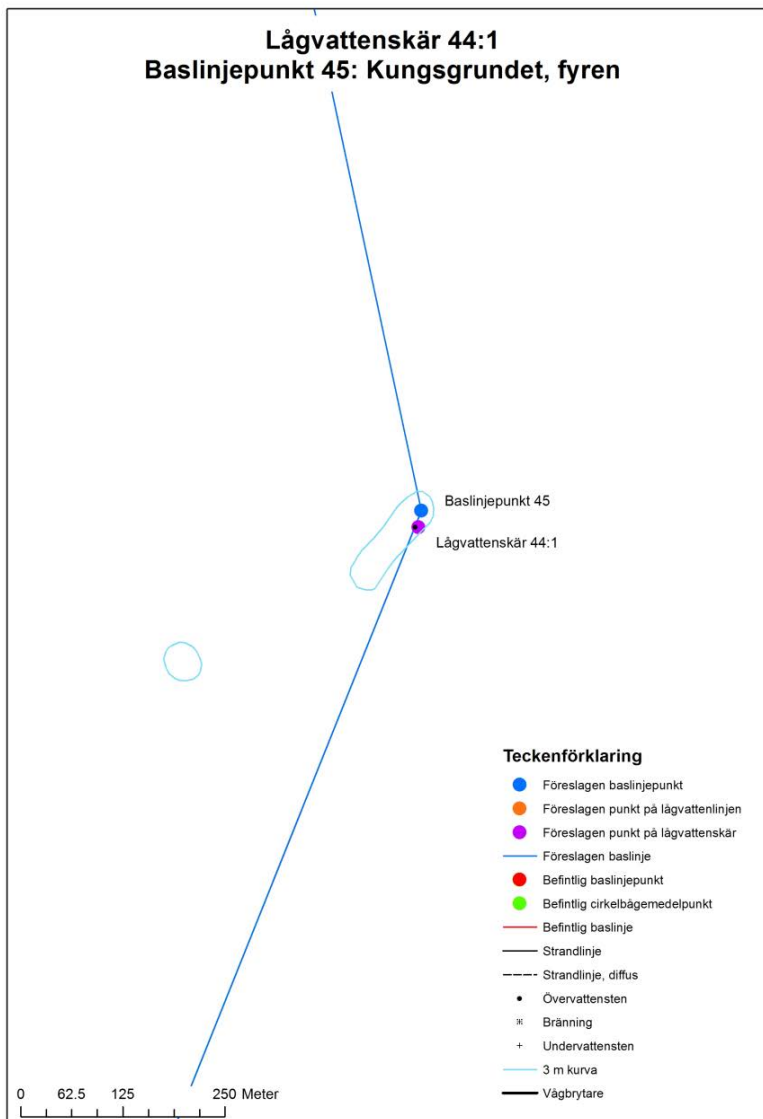

Lågvattneskär 44:1 Baslinjepunkt 45: Kungsgrundet, fyren