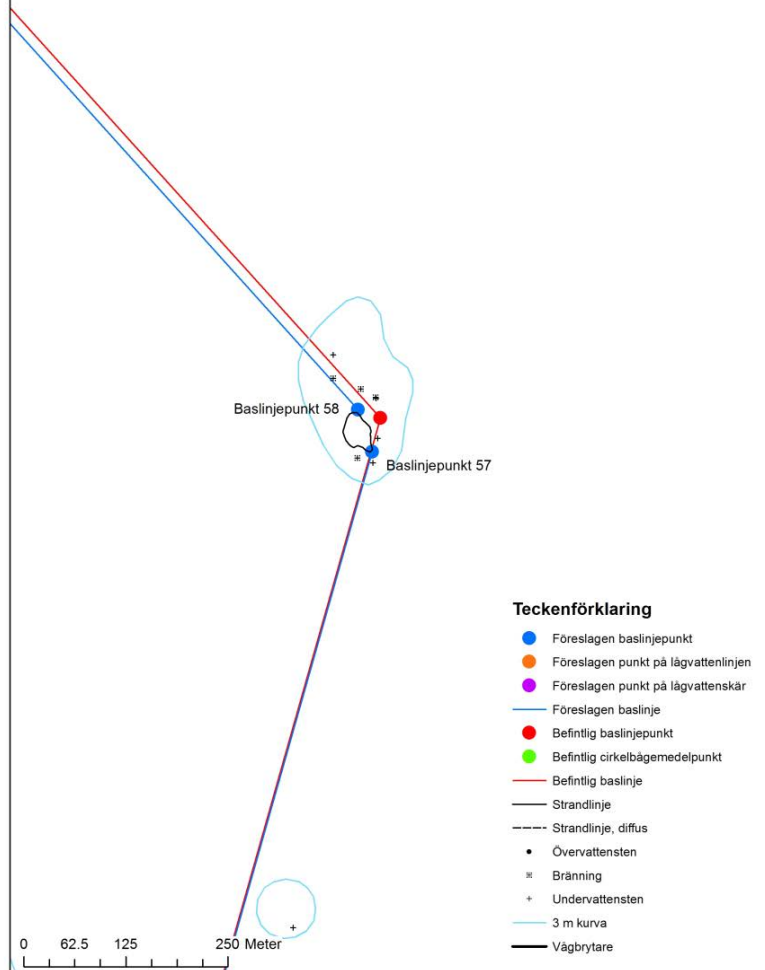

## Baslinjepunkt 54: Sjalberget, SO-punkten Lågvattenskär 54:1

## Baslinjepunkt 55: Österskär, SO-punkten

## Baslinjepunkt 55: Österskär, SO-punkten

Baslinjepunkt 57: Ytterberget, S-punkten  
Baslinjepunkt 58: Ytterberget, NO-punkten

Baslinjepunkt 57: Ytterberget, S-punkten  
Baslinjepunkt 58: Ytterberget, NO-punkten

## Baslinjepunkt 59: Längden, NNO-punkten Lågvattenskår 59:1