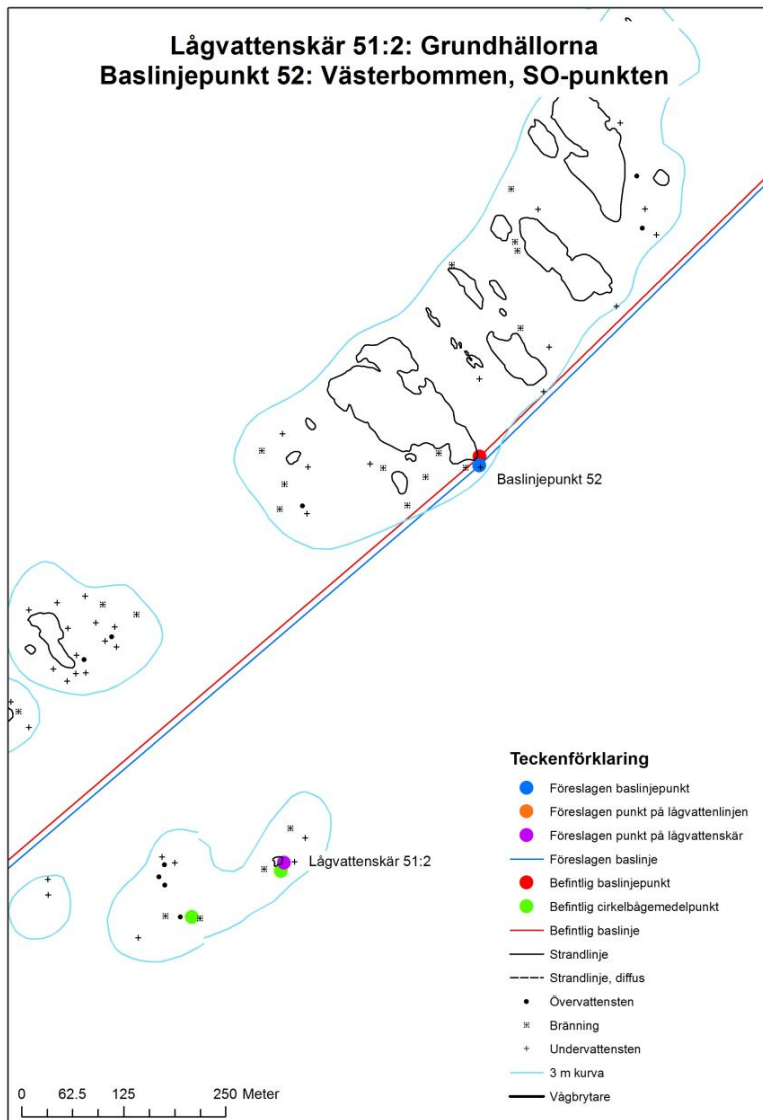

Lågvattnenskar 51:2: Grundhällorna
Baslinjepunkt 52: Västerbommen, SO-punkten