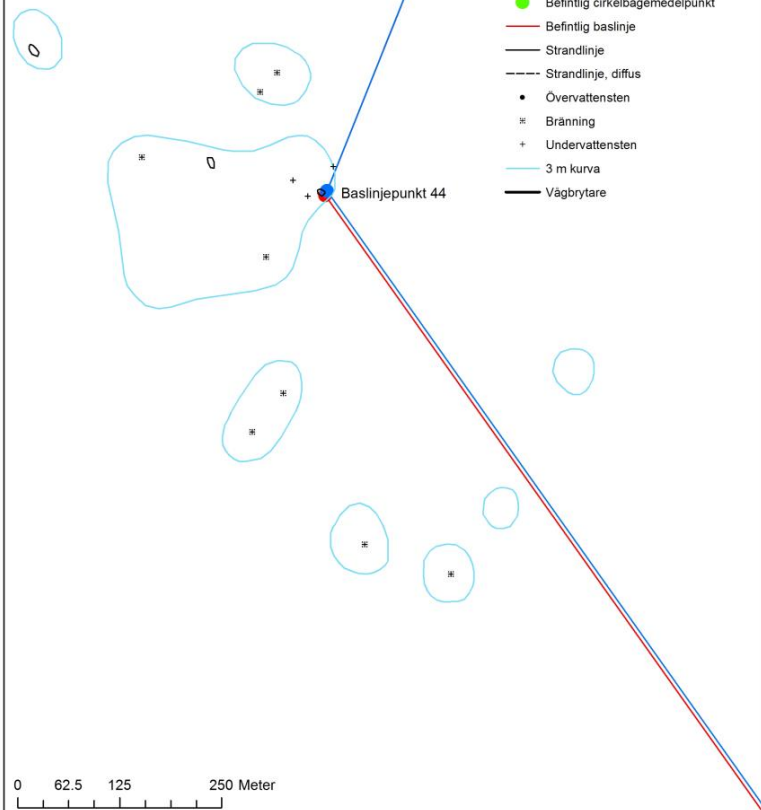

# Kartskisser över baslinjepunkter, punkter på lågvattenlinjen och punkter på lågvattenskår samt baslinjer

Norra Östersjön, Ålands hav och Märket

I denna bilaga redovisas kartskisser och ortofoton över utredningens förslag till baslinjepunkter, punkter på lågvattenlinjen, punkter på lågvattenskår och baslinjer. Som jämförelse anges också befintliga baslinjepunkter, cirkelbågemedelpunkter och baslinjer från Sjöfartsverkets sjökortsdatabas.

Samtliga kartskisser har skalangivelse och teckenförklaring. Inledningsvis visas en översiktskarta för varje delsträcka av kusten.

## Baslinjepunkt 44: Lilla Båden, O-punkten

### Teckenförklaring

- Föreslagen baslinjepunkt
- Föreslagen punkt på lågvattenslinjen
- Föreslagen punkt på lågvattenskår
- Föreslagen baslinje
- Befintlig baslinjepunkt
- Befintlig cirkelbågemedelpunkt
- Befintlig baslinje
- Strandlinje
- Strandlinje, diffus
- Övervattensten
- ⊠ Bränning
- + Undervattensten
- 3 m kurva
- Vågbrytare