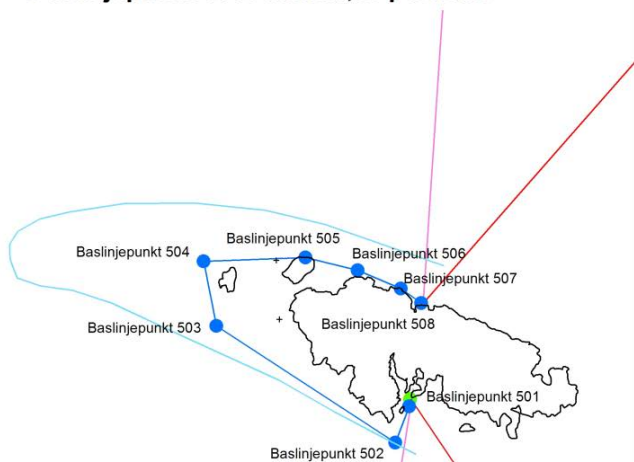

- **Baslinjepunkt 501: Märket, S-punkten**
- **Baslinjepunkt 502: Märket, SSV-punkten**
- **Baslinjepunkt 503: Märket, SV-punkten**
- **Baslinjepunkt 504: Märket, V-punkten**
- **Baslinjepunkt 505: Märket, VNV-punkten**
- **Baslinjepunkt 506: Märket, NV-punkten**
- **Baslinjepunkt 507: Märket, NNV-punkten**
- **Baslinjepunkt 508: Märket, N-punkten**