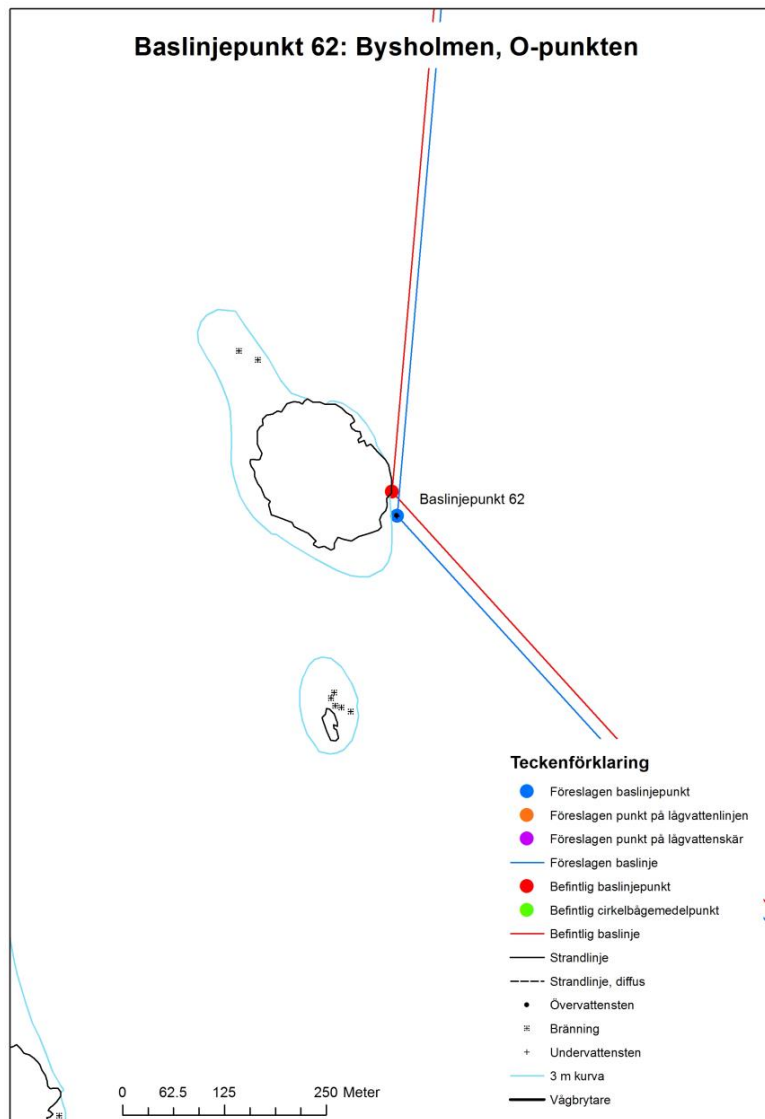

Baslinjepunkt 62: Bysholmen, O-punkten