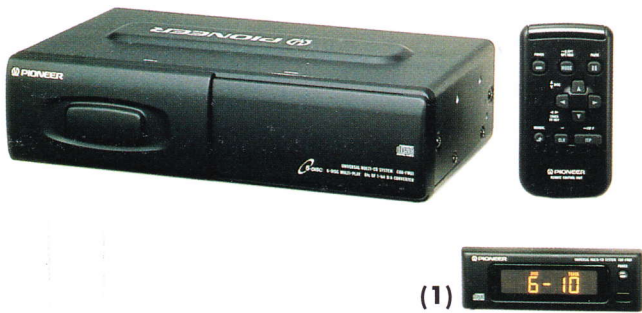

(1)

CDX FM61 (1)

Des heures de pur plaisir d'écoute grâce au changeur pour six disques. Parmi les fonctions proposées : lecture ITP (32 pistes x 16 cartouches), fonction mélange, balayage de piste et balayage de recherche manuelle. Ampli FM intégré pour branchement direct sur toutes les stéréos de radios FM. Télécommande par infrarouges et affichage à

cristaux liquides avec installation libre. Son encombrement réduit (275x69x155 mm) permet diverses installations. Possibilité d'installation à angle variable (de 0 à 90°) sans réglage.

5907735

Flip Phone (3)

Permet jusqu'à 60 minutes de conversation ou 12 heures en mode attente ; rappel automatique du dernier numéro sélectionné ; composition rapide des 20 numéros mémorisés ; indicateur du niveau d'accumulation des piles et de l'intensité du champ ; affichage à cristaux liquides ; chargeur de piles incorporé (normalement, les piles 811m XT se rechargent en 6 heures). Pèse 290 grammes.

5908613

(3)

(2)

Roues en alliage

Conçues par le Centre de Stylisme Fiat, elles s'harmonisent parfaitement à l'esprit de la voiture, et donnent à celle-ci une allure à la fois sportive et élégante

6x15" (2)

5908306

5,5x14" (4)

5908307

6x14" (4)

5908472

(4)