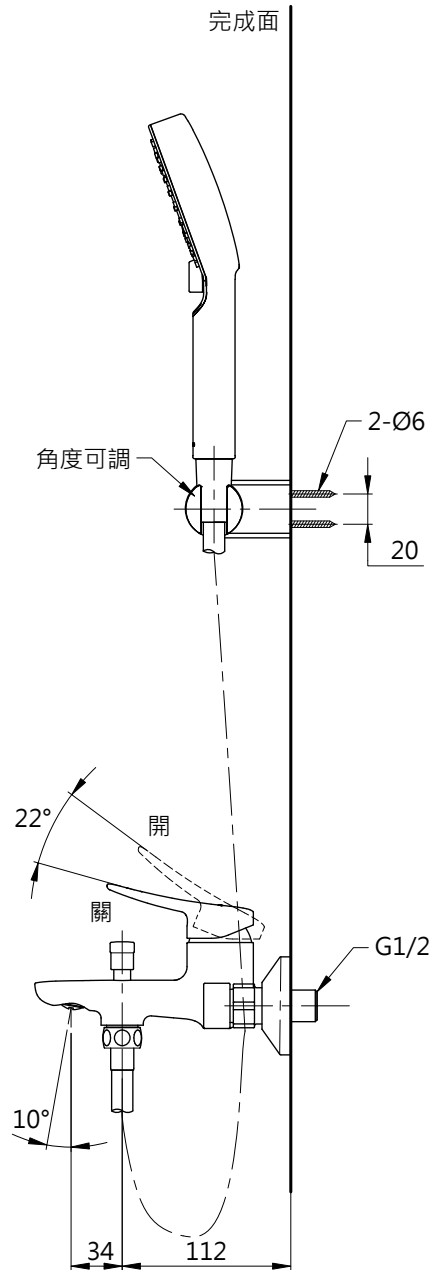

L=1500

**TOTO**

圖面比例 1:1

出圖比例 1:5

圖紙大小 A4

單位 mm

審核

產品名稱

淋浴用單槍龍頭

產品型號

TBS04302P2-S5

型號

TBS04302P2(A)

TBW07009P

名稱

淋浴用單槍龍頭

產品  
構成

<b>TOTO</b>		圖面比例 1:1	產品名稱	型號	名稱
		出圖比例 1:5	淋浴用單槍龍頭	TBS04302P2(A)	淋浴用單槍龍頭
作成日期 第1版	修改日期	圖紙大小 A4	產品型號	TBW07009P	三段式手持蓮蓬頭
2022.08.04		單位 mm			
製圖	檢圖	審核	TBS04302P2-S5		
黃心怡	李柏穎	平野			