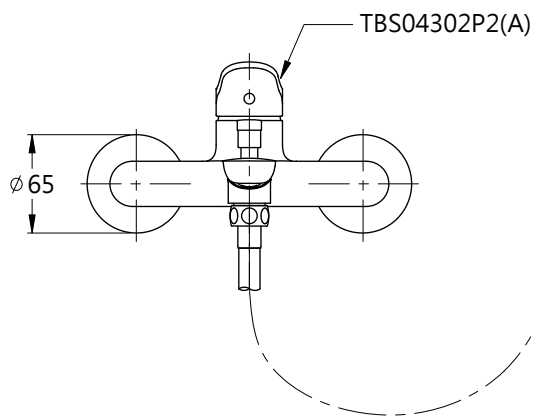

L=1500

**TOTO**

圖面比例 1:1

出圖比例 1:5

圖紙大小 A4

單位 mm

審核

產品名稱

淋浴用單槍龍頭

產品型號

TBS04302P2-S5

型號

TBS04302P2(A)

TBW07009P

名稱

淋浴用單槍龍頭

產品  
構成

<b>TOTO</b>		圖面比例 1:1	產品名稱	型號	名稱
		出圖比例 1:5	淋浴用單槍龍頭	TBS04302P2(A)	淋浴用單槍龍頭
作成日期 第1版	修改日期	圖紙大小 A4	產品型號	TBW07009P	三段式手持蓮蓬頭
2022.08.04		單位 mm			
製圖	檢圖	審核	TBS04302P2-S5		
黃心怡	李柏穎	平野			