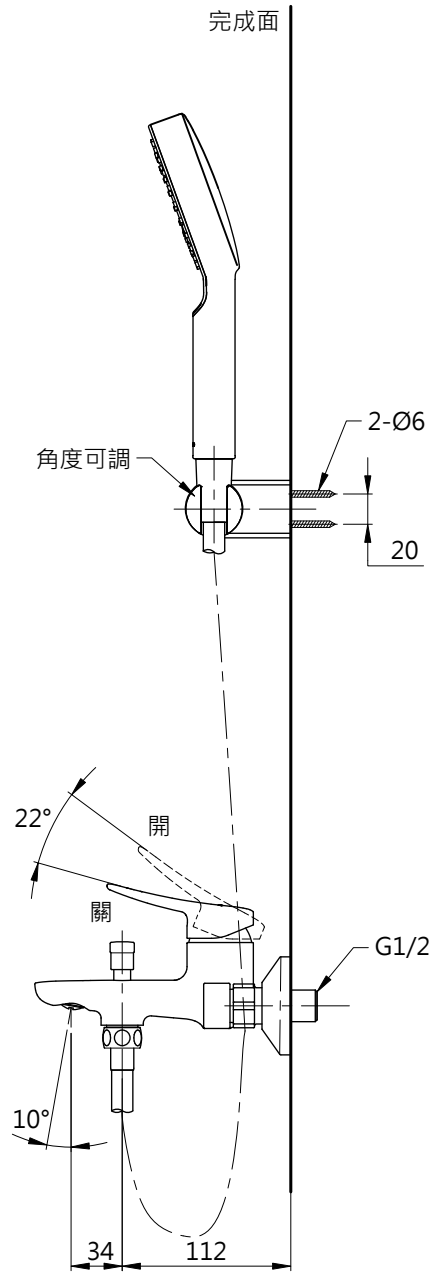

L=1500

TOTO

圖面比例 1:1

出圖比例 1:5

圖紙大小 A4

單位 mm

審核 平野

產品名稱

淋浴用單槍龍頭

產品型號

TBS04302P2-S3

型號

TBS04302P2(A)

TBW07008P

名稱

淋浴用單槍龍頭

一段式手持蓮蓬頭

作成日期 第1版

2022.08.04

修改日期

製圖

黃心怡

檢圖

李柏穎

產品構成