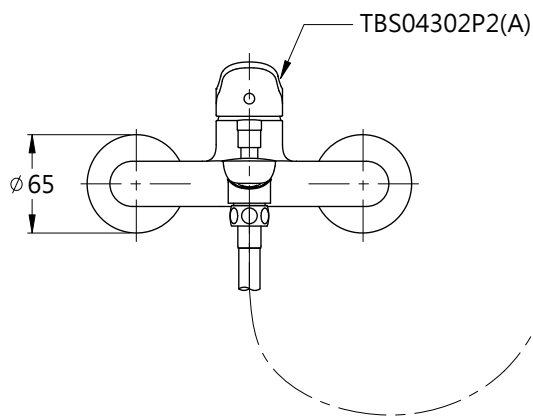

L=1500

TOTO

圖面比例 1:1

出圖比例 1:5

圖紙大小 A4

單位 mm

審核 平野

產品名稱

淋浴用單槍龍頭

產品型號

TBS04302P2-S3

型號

TBS04302P2(A)

TBW07008P

名稱

淋浴用單槍龍頭

產品構成