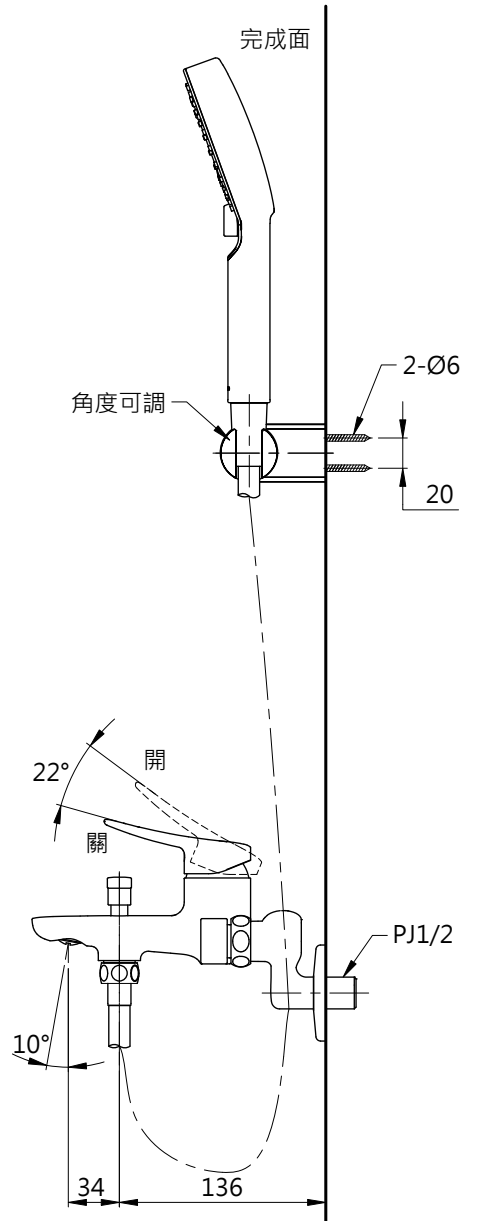

L=1500

<b>TOTO</b>		圖面比例 1:1	產品名稱 淋浴用單槍龍頭	型號	名稱
		出圖比例 1:5			
作成日期 第1版 2022.08.04	修改日期	圖紙大小 A4	產品型號	TBW07009P	三段式手持蓮蓬頭
		單位 mm		TBS04302P1-S5	
製圖 黃心怡	檢圖 李柏穎	審核 平野		產品構成	