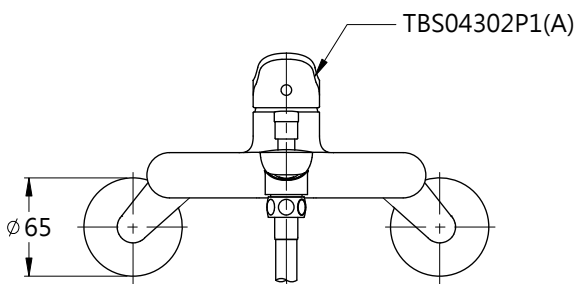

L=1500

<b>TOTO</b>		圖面比例 1:1	產品名稱 淋浴用單槍龍頭	型號	名稱
		出圖比例 1:5			
作成日期 第1版 2022.08.04	修改日期	圖紙大小 A4	產品型號	TBW07009P	三段式手持蓮蓬頭
		單位 mm		TBS04302P1-S5	
製圖 黃心怡	檢圖 李柏穎	審核 平野		產品構成	