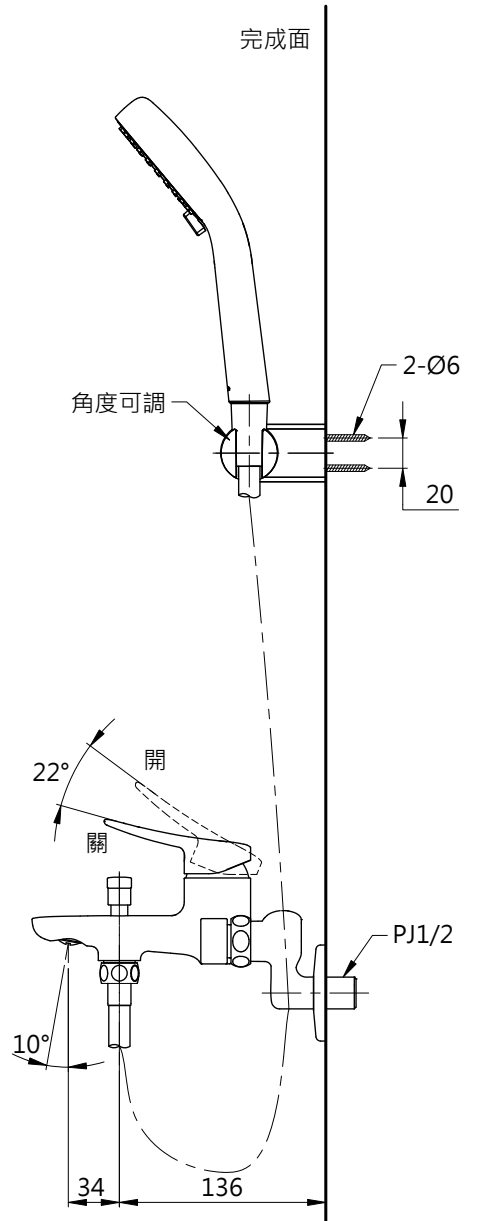

L=1500

**TOTO**

圖面比例 1:1

出圖比例 1:5

圖紙大小 A4

單位 mm

審核

產品名稱

淋浴用單槍龍頭

產品型號

TBS04302P1-S4

型號

TBS04302P1(A)

TBW07012P

名稱

淋浴用單槍龍頭

兩段式手持蓮蓬頭

作成日期 第1版

2022.08.04

修改日期

製圖

黃心怡

檢圖

李柏穎