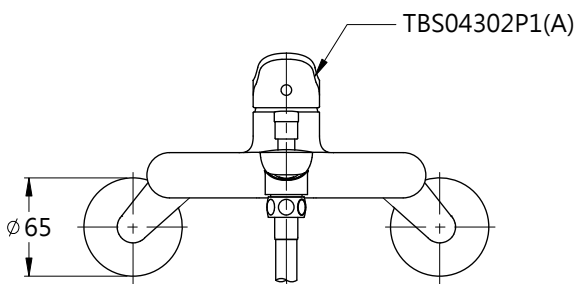

L=1500

**TOTO**

圖面比例 1:1

出圖比例 1:5

圖紙大小 A4

單位 mm

審核

產品名稱

淋浴用單槍龍頭

產品型號

TBS04302P1-S4

型號

TBS04302P1(A)

TBW07012P

名稱

淋浴用單槍龍頭