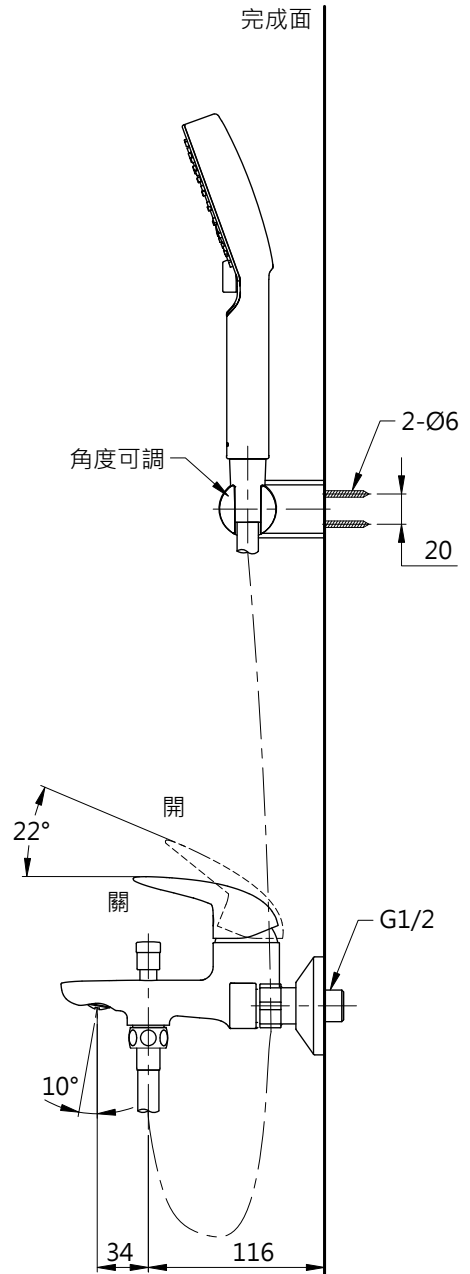

L=1500

TOTO

圖面比例 1:1

出圖比例 1:5

圖紙大小 A4

單位 mm

審核

產品名稱

淋浴用單槍龍頭

產品型號

TBS03302P2-S5

型號

TBS03302P2(A)

TBW07009P

名稱

淋浴用單槍龍頭

三段式手持蓮蓬頭

作成日期 第1版
2022.08.04

修改日期

製圖
黃心怡

檢圖
李柏穎

審核
平野

產品
構成