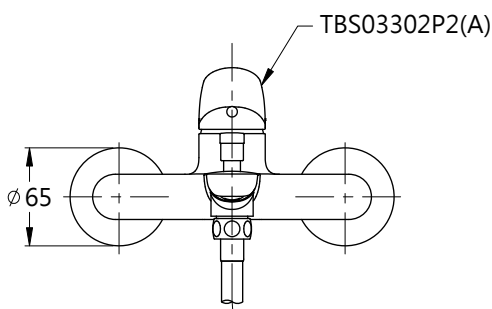

L=1500

TOTO

圖面比例 1:1

出圖比例 1:5

圖紙大小 A4

單位 mm

審核

產品名稱

淋浴用單槍龍頭

產品型號

TBS03302P2-S5

型號

TBS03302P2(A)

TBW07009P

名稱

淋浴用單槍龍頭