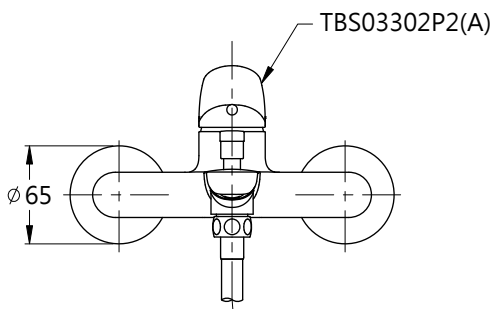

L=1500

TOTO

圖面比例 1:1

出圖比例 1:5

圖紙大小 A4

單位 mm

審核

產品名稱

淋浴用單槍龍頭

產品型號

TBS03302P2-S4

型號

TBS03302P2(A)

TBW07012P

名稱

淋浴用單槍龍頭

兩段式手持蓮蓬頭

產品構成

作成日期 第1版
2022.08.04

修改日期

製圖
黃心怡

檢圖
李柏穎

審核
平野