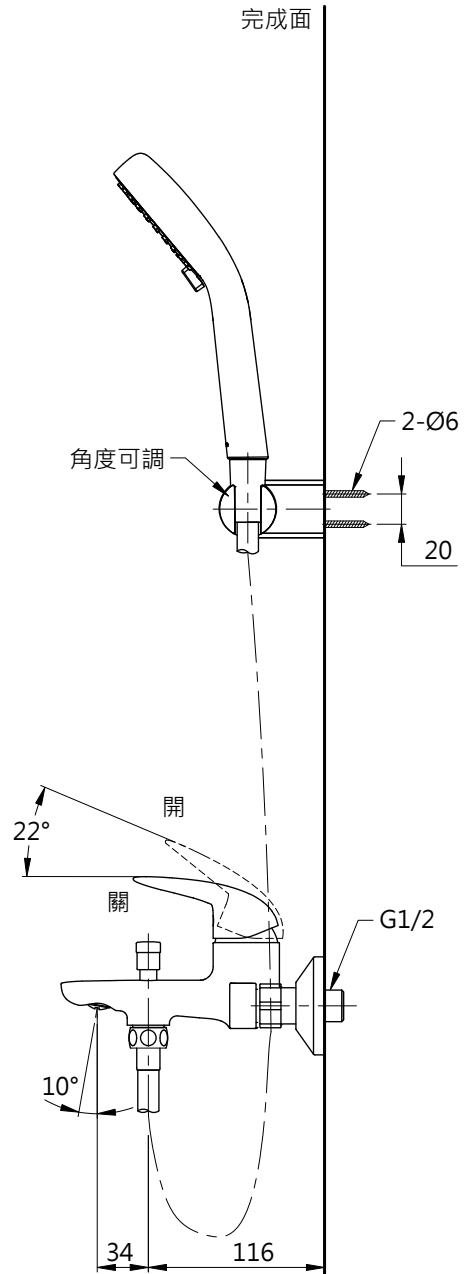

L=1500

TOTO

圖面比例 1:1

出圖比例 1:5

圖紙大小 A4

單位 mm

審核

產品名稱

淋浴用單槍龍頭

產品型號

TBS03302P2-S4

型號

TBS03302P2(A)

TBW07012P

名稱

淋浴用單槍龍頭

兩段式手持蓮蓬頭

產品構成

作成日期 第1版
2022.08.04

修改日期

製圖
黃心怡

檢圖
李柏穎

審核
平野