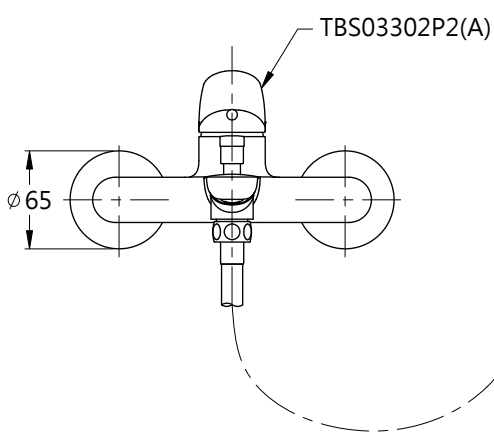

L=1500

<b>TOTO</b>		圖面比例 1:1	產品名稱 淋浴用單槍龍頭	型號	名稱
		出圖比例 1:5			
作成日期 第1版 2022.08.04	修改日期	圖紙大小 A4	產品型號	TBW07008P	一段式手持蓮蓬頭
		單位 mm		TBS03302P2-S3	
製圖 黃心怡	檢圖 李柏穎	審核 平野		產品構成	