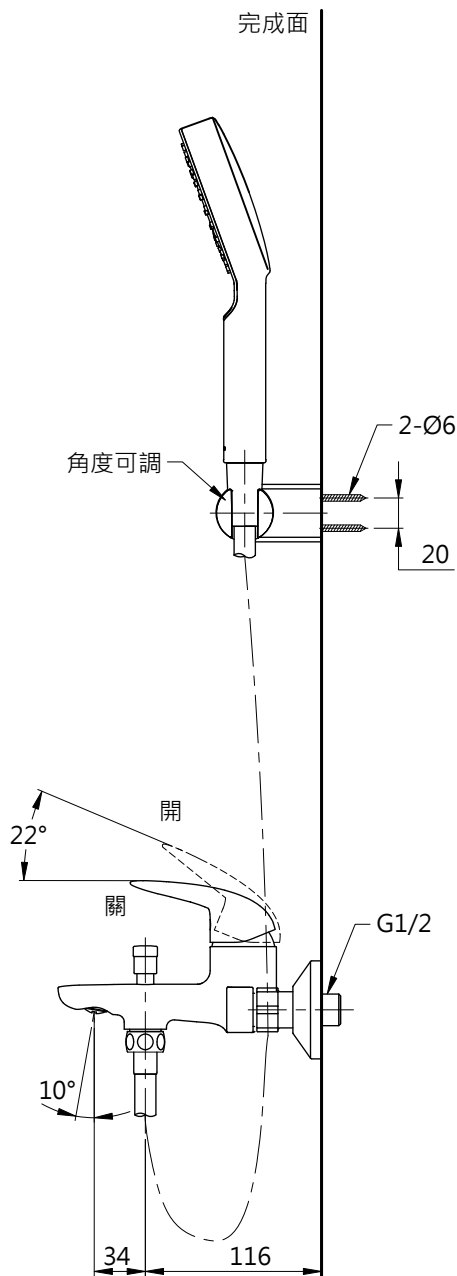

L=1500

<b>TOTO</b>		圖面比例 1:1	產品名稱 淋浴用單槍龍頭	型號	名稱
		出圖比例 1:5			
作成日期 第1版 2022.08.04	修改日期	圖紙大小 A4	產品型號	TBW07008P	一段式手持蓮蓬頭
		單位 mm		TBS03302P2-S3	
製圖 黃心怡	檢圖 李柏穎	審核 平野		產品構成	