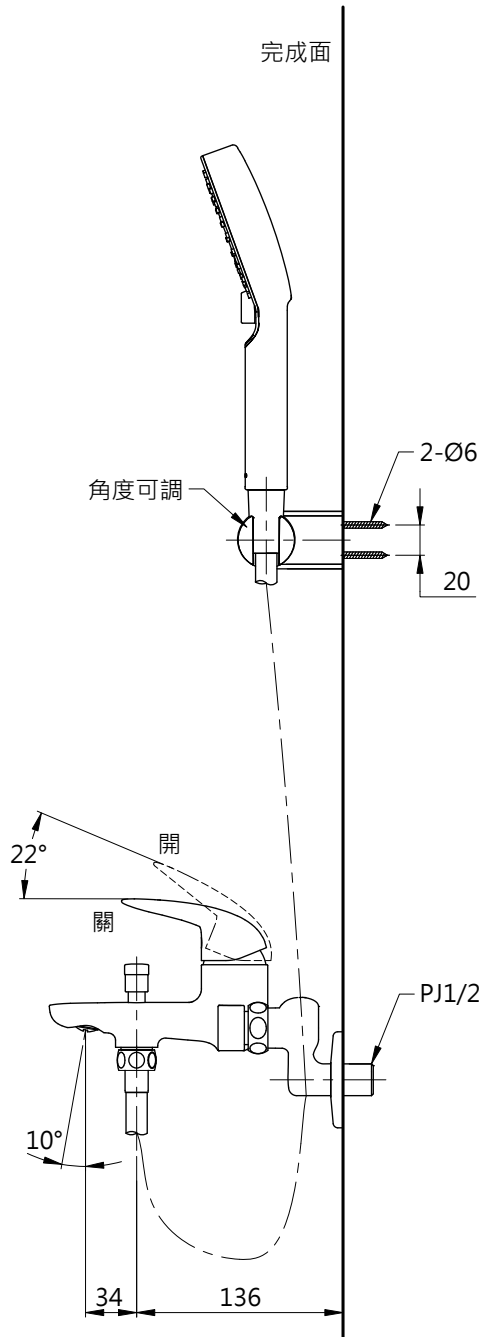

L=1500

<b>TOTO</b>		圖面比例 1:1	產品名稱 淋浴用單槍龍頭	型號	名稱
		出圖比例 1:5			
作成日期 第1版 2022.08.04	修改日期	圖紙大小 A4	產品型號	TBW07009P	三段式手持蓮蓬頭
		單位 mm		TBS03302P1-S5	
製圖 黃心怡	檢圖 李柏穎	審核 平野		產品構成	