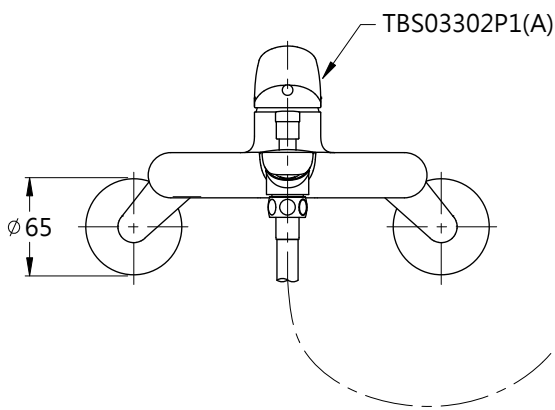

L=1500

<b>TOTO</b>		圖面比例 1:1	產品名稱 淋浴用單槍龍頭	型號	名稱
		出圖比例 1:5			
作成日期 第1版 2022.08.04	修改日期	圖紙大小 A4	產品型號	TBW07009P	三段式手持蓮蓬頭
		單位 mm		TBS03302P1-S5	
製圖 黃心怡	檢圖 李柏穎	審核 平野		產品構成	