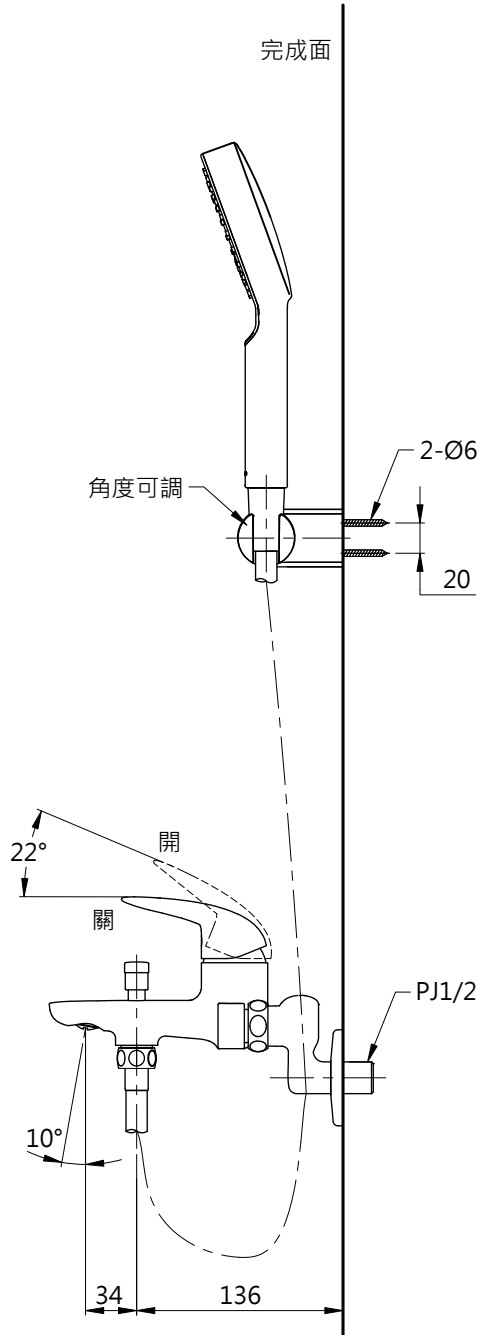

L=1500

<b>TOTO</b>		圖面比例 1:1	產品名稱 淋浴用單槍龍頭	型號	名稱
		出圖比例 1:5			
作成日期 第1版 2022.08.04	修改日期	圖紙大小 A4	產品型號	TBW07008P	一段式手持蓮蓬頭
		單位 mm		TBS03302P1-S3	
製圖 黃心怡	檢圖 李柏穎	審核 平野		產品 構成	