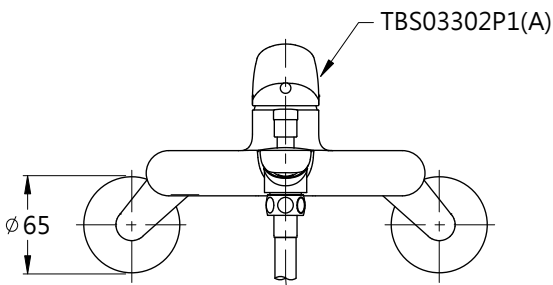

L=1500

<b>TOTO</b>		圖面比例 1:1	產品名稱 淋浴用單槍龍頭	型號	名稱
		出圖比例 1:5			
作成日期 第1版 2022.08.04	修改日期	圖紙大小 A4	產品型號	TBW07008P	一段式手持蓮蓬頭
		單位 mm		TBS03302P1-S3	
製圖 黃心怡	檢圖 李柏穎	審核 平野		產品 構成	