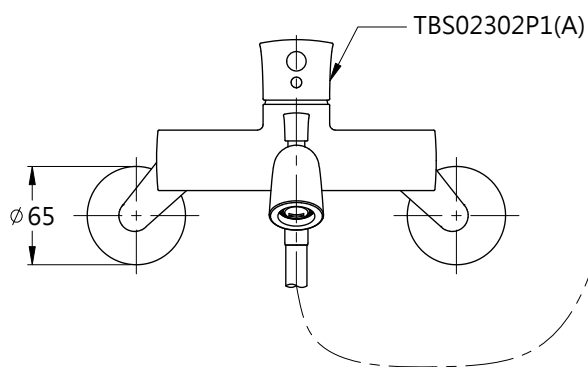

L=1500

TOTO

圖面比例 1:1

出圖比例 1:5

圖紙大小 A4

單位 mm

審核 平野

產品名稱

淋浴用單槍龍頭

產品型號

TBS02302P1-S4

型號

TBS02302P1(A)

TBW07012P

名稱

淋浴用單槍龍頭