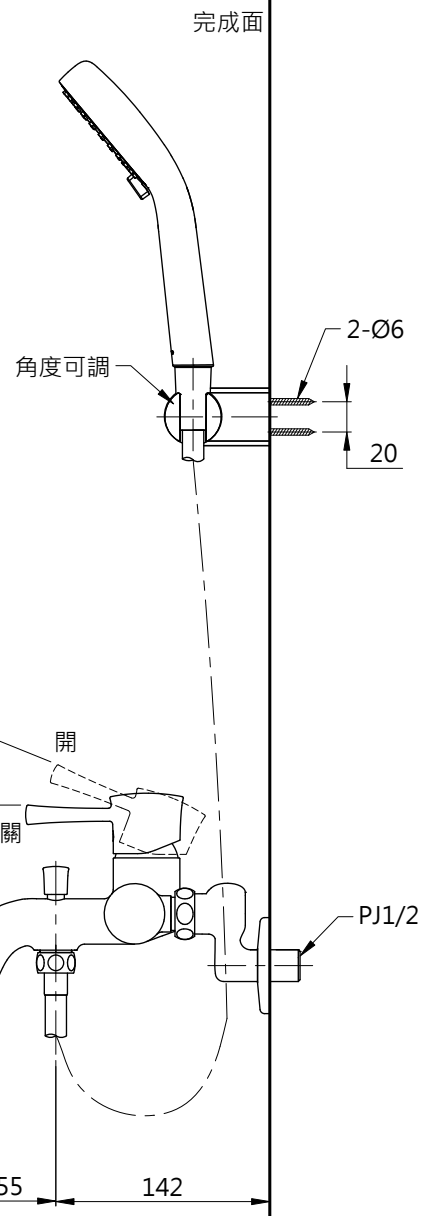

L=1500

TOTO

圖面比例 1:1

出圖比例 1:5

圖紙大小 A4

單位 mm

審核 平野

產品名稱

淋浴用單槍龍頭

產品型號

TBS02302P1-S4

型號

TBS02302P1(A)

TBW07012P

名稱

淋浴用單槍龍頭

兩段式手持蓮蓬頭

作成日期 第1版
2022.06.24

修改日期

製圖 黃心怡

檢圖 李柏穎

產品構成