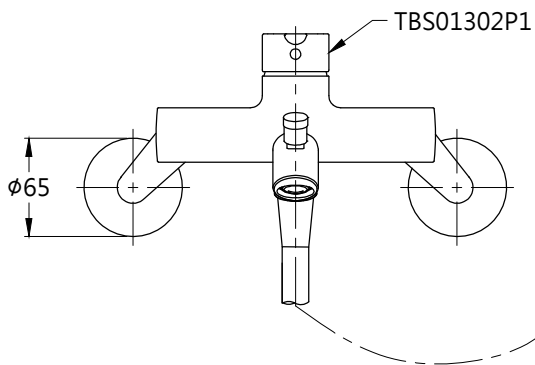

完成面

<b>TOTO</b>		圖面比例	1:1	產品名稱	淋浴用單槍龍頭	型號	名稱
		出圖比例	1:5				
作成日期	第1版	修改日期	第3版	單位	產品型號	TBS01302P1	淋浴用單槍龍頭
2017.07.31		2021.09.24				mm	TBS01302P1-S1
製圖	蔡宛知	檢圖	劉俊良	審核	平野	產品構成	