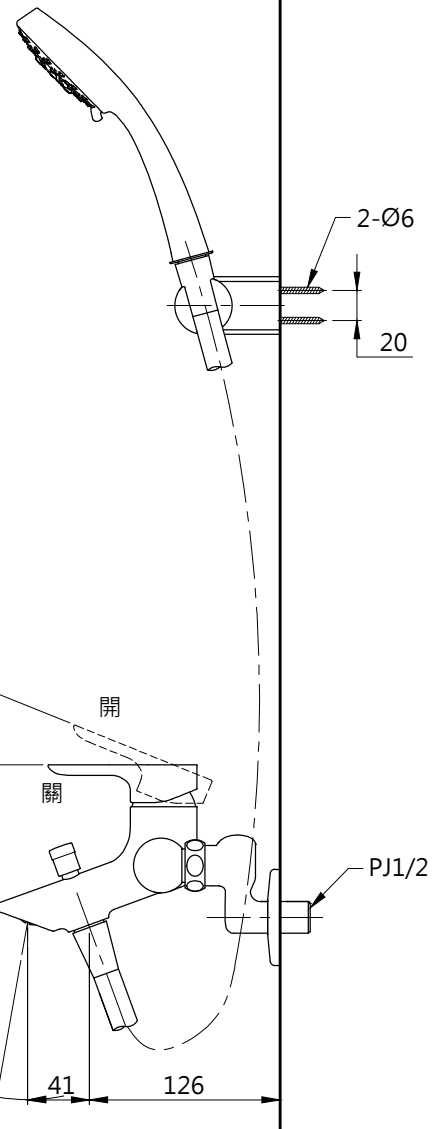

完成面

<b>TOTO</b>		圖面比例	1:1	產品名稱	淋浴用單槍龍頭	型號	名稱
		出圖比例	1:5				
作成日期	第1版	修改日期	第3版	單位	產品型號	TBS01302P1	淋浴用單槍龍頭
2017.07.31		2021.09.24				mm	TBS01302P1-S1
製圖	蔡宛知	檢圖	劉俊良	審核	平野	產品構成	