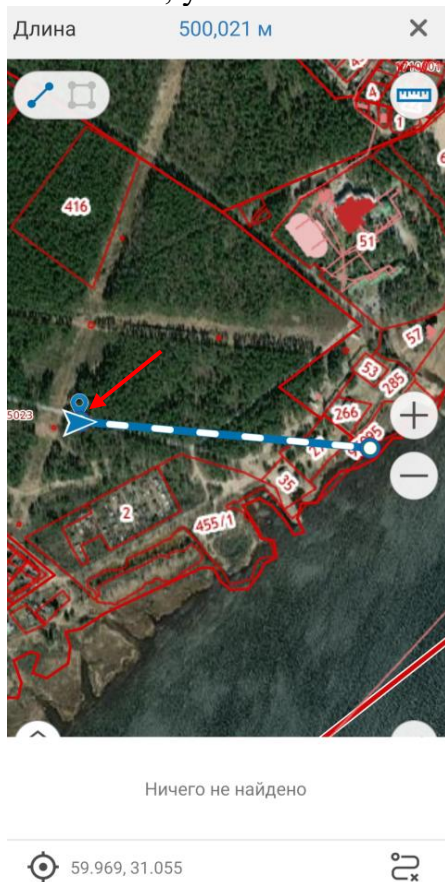

Администрация МО «Морозовское городское поселение» информирует население об установке семи знаков «Зона санитарной охраны».

Координаты мест установки знаков:

1. x 59.974; y 31.067

2. x 59.974; y 31.065

3. x 59.972; y 31.060

47:07-6.628

Зона с особыми условиями использования территории

4. x 59.970; y 31.056

47:07-6.400

Зона с особыми условиями использования территории

5. x 59.969; y 31.055

6. x 59.968; y 31.056

7. x 59.967; y 31.056

Длина 500,329 м