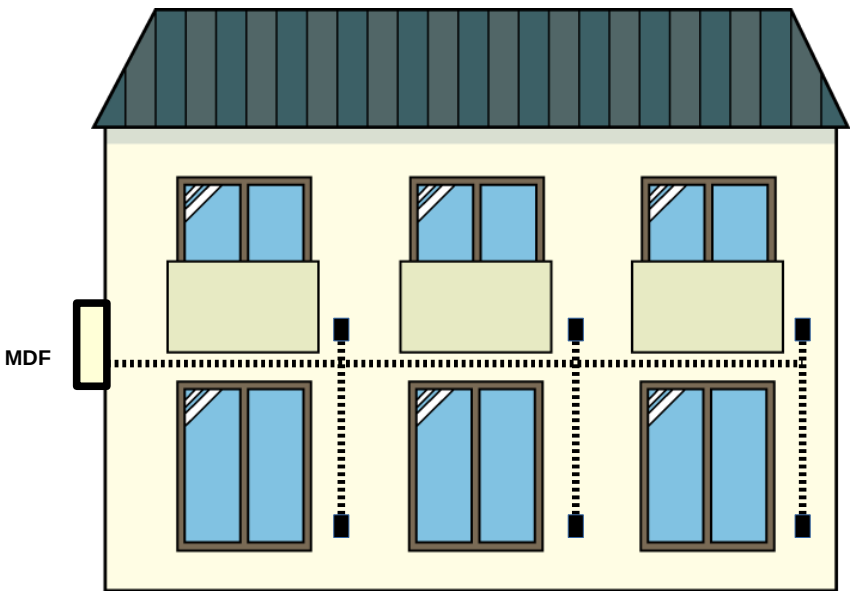

4

3

2

1

D

ホットスポット(WISP)方式プラン

有線LAN方式プラン

D

基本セット 22,000円 拡張セット 4,400円×部屋数 (最低4戸1セット)

基本セット 22,000円 拡張セット 8,800円×部屋数

A

満室BB!なら、専門知識不要で素人でも楽々運用、空室1戸からステップ式に導入可能

BB 工事	Checked By	Drawn By	Title		
	Date	2021/9/2	Y.K	満室BB!の概要	
	Size	A4	Sheet No.	1	Dwg No.
					Ver.2