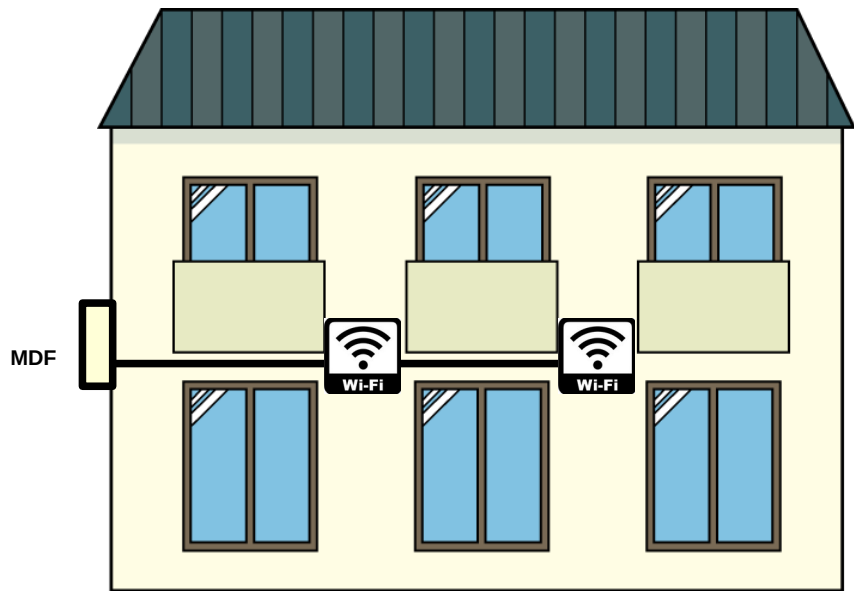

4

3

2

1

D

ホットスポット(WISP)方式プラン

有線LAN方式プラン

D

※ 2.4GHz+5GHzを部屋内に拡散します。

※ 古い建物には露出配管を敷設する場合があります。

B

いっぱい使っても速度が落ちないIPv6方式を採用しております。

月額費用のメヤス
 最初の6ヶ月間 約**7,000円**/棟
 以後 約**5,500円**/棟

ルーターをつなぐだけ

ご利用には、transix_mode設定が必要です。WN-SX300FR等

オーナー様または入居者様側でご用意いただいても結構ですが、送料込み **4,800円**/台で販売も承れます。

基本セット 22,000円 拡張セット 4,400円×部屋数 (最低4戸1セット)

基本セット 22,000円 拡張セット 8,800円×部屋数

A

満室BB!なら、専門知識不要で素人でも楽々運用、空室1戸からステップ式に導入可能

BB 工事	Checked By	Drawn By	Title		
	Date	2021/9/2	Y.K	満室BB!の概要	
	Size	A4	Sheet No.	1	Dwg No.
					Ver.2