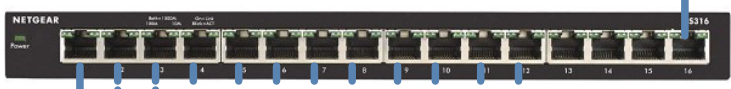

他社方式

(従来方式)

ひかり回線

NTT東日本
レンタルONU

Giga ルーター 市販価格 5 ~ 12 万円

一つの回線を分配するので速くならない

セキュリティー Gigaハブ 市販価格 2 ~ 4 万円

宅内へLAN引込