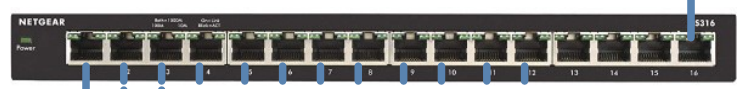

高価なルーターを置かないので、最安で故障の心配もない!

一般的な Gigaハブ 市販価格 3 ~ 6 千円

宅内へLAN引込

入居者様が個々に契約されるのと同じ使い心地に!

Transix mode Wi-Fiルーター 市販価格 2.5千円 × 戸数

運用には専門的知識が**不要** (保守費用0円)

B B 工事	Checked By	Drawn By	Title		
	Date	2021 / 9 / 2	Y.K	満室 B B! の仕組み	
	Size	A4	Sheet No.	1	Dwg No.
					Ver.2